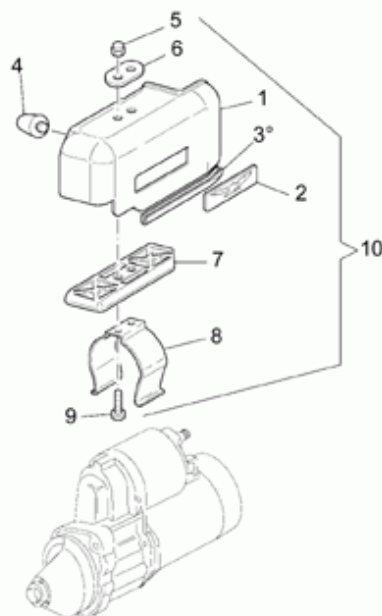

CALIFORNIA STONE 1100 2001-2002	GU012	00	TAB N.	08
	COVER				

Pos.	Description	Year	I_M_	Country	Version	Code	Q.ty	P.Cod.
1	Starter device cover	-	-	-	-	GU03733300	1	
2	Decal "Aquila"	-	-	-	-	GU01517700	1	
3	Gasket PVC	-	-	-	-	GU00823931080	1	
4	Rubber spacer	-	-	-	-	GU93180577	1	
5	Cap nut M5x0,8	-	-	-	-	GU92787205	2	
6	Plate	-	-	-	-	GU03436300	1	
7	Insulating spacer	-	-	-	-	GU03733000	1	
8	Hose clamp	-	-	-	-	GU03733400	1	
9	Screw M5x18	-	-	-	-	GU03733500	2	
10	Motor cover assy chr.plated	-	-	-	-	GU03733200	1