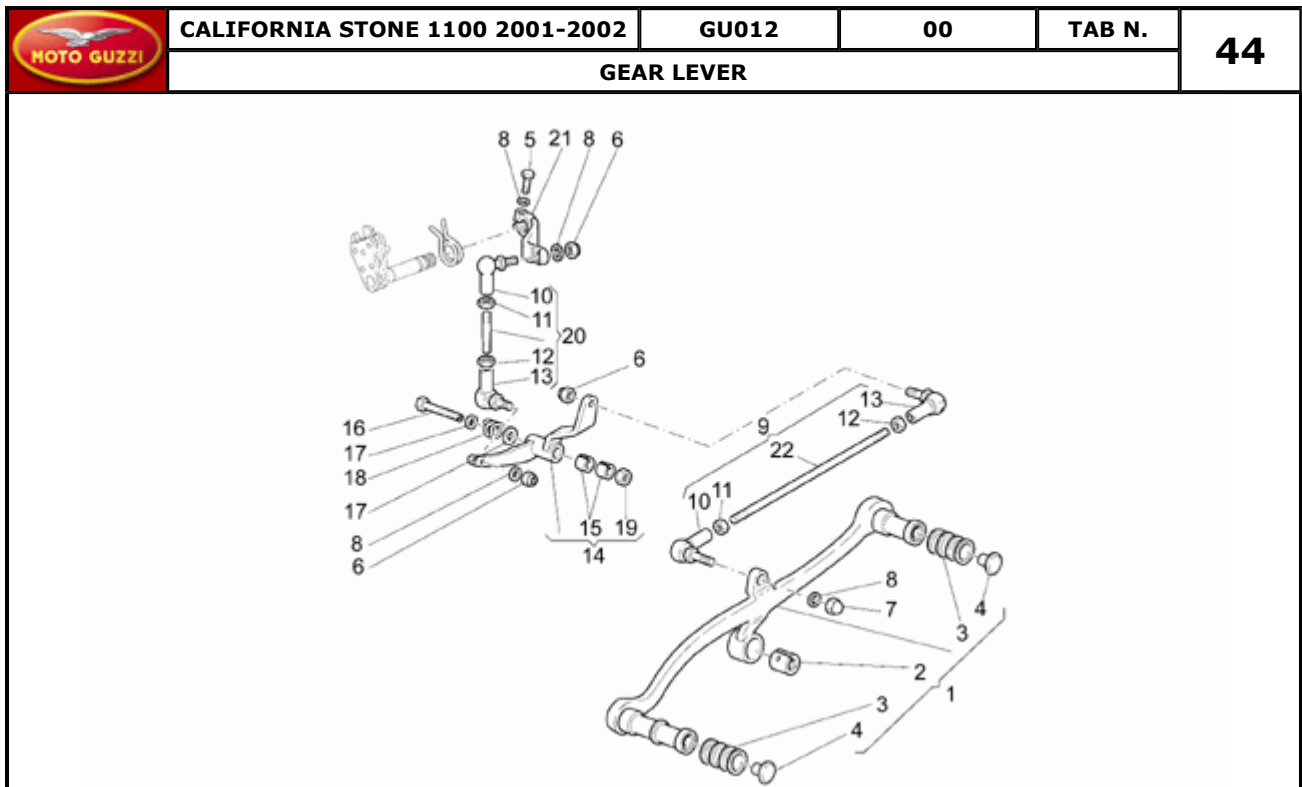

Pos.	Description	Year	I_M_	Country	Version	Code	Q.ty	P.Cod.
1	Complete gearchange lever	-	-	-	-	GU03250845	1	
2	Bush	-	-	-	-	GU30678160	1	
3	Rubber spacer	-	-	-	-	GU03251045	3	
4	Plug	-	-	-	-	GU23943510	2	
5	Hex socket screw M6x25	-	-	-	-	GU98682325	1	
6	Nut M6x1	-	-	-	-	GU92630206	3	
7	Nut M6X1	-	-	-	-	GU92630707	1	
8	Washer 6,4x12	-	-	-	-	GU03013800	5	
9	Gearbox linkage rod	-	-	-	-	GU03257630	1	
10	Ball joint	-	-	-	-	GU30258160	2	
11	Nut	-	-	-	-	GU30256860	2	
12	Nut	-	-	-	-	GU92602206	2	
13	Ball joint	-	-	-	-	GU18258101	2	
14	Lever	-	-	-	-	GU30256960	1	
15	Bush	-	-	-	-	GU30252060	2	
16	Screw	-	-	-	-	GU30252360	1	
17	Washer	-	-	-	-	GU95100409	2	
18	Spring	-	-	-	-	GU94322185	1	
19	Low nut M12x1,25	-	-	-	-	GU92602512	1	
20	Gearbox linkage rod	-	-	-	-	GU30257860	1	
21	Lever	-	-	-	-	GU18258201	1	
22	Tie rod	-	-	-	-	GU03257730	1