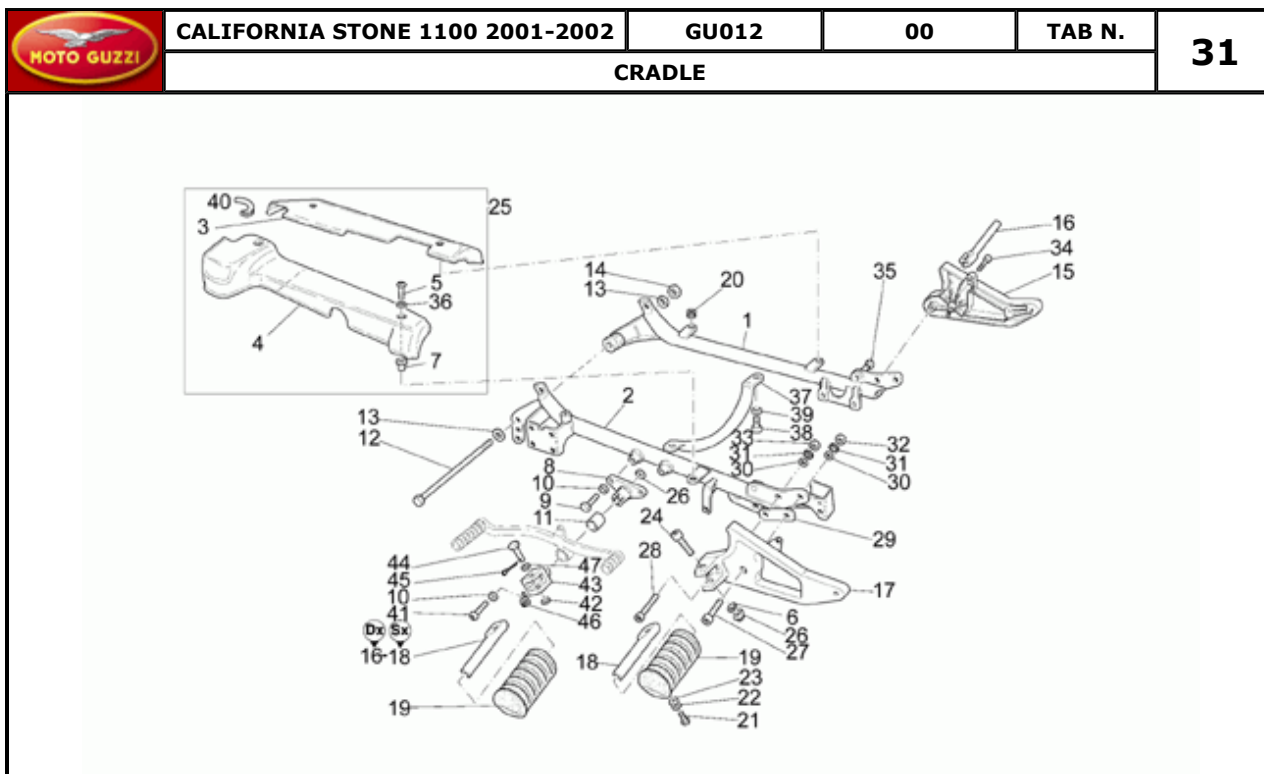

Pos.	Description	Year	I_M	Country	Version	Code	Q.ty	P.Cod.
1	RH cradle arm	-	-	-	-	GU03420331	1	
2	LH cradle arm	-	-	-	-	GU03422130	1	
3	RH cover chromium plated	-	-	-	-	GU03446930	1	
4	LH cover chromium plated	-	-	-	-	GU03447450	1	
5	Hex socket screw M6x20	-	-	-	-	GU98370621	5	
6	Washer	-	-	-	-	GU95100123	2	
7	Antivibration bush M6	-	-	-	-	GU93231606	5	
8	Support	-	-	-	-	GU03443930	2	
9	Screw w/ flange M8x20	-	-	-	-	GU03611445	4	
10	Washer 8,4x15	-	-	-	-	GU03270300	6	
11	Spacer	-	-	-	-	GU03444230	2	
12	Pin	-	-	-	-	GU14429500	1	
13	Washer	-	-	-	-	GU95000213	2	
14	Nut	-	-	-	-	GU92602312	1	
15	RH plate black	-	-	-	-	GU03443545	1	
16	RH front foot rest pipe	-	-	-	-	GU23440710	2	
17	L.H. plate grey	-	-	-	-	GU03446045	1	
18	LH front foot rest pipe	-	-	-	-	GU23441810	2	
19	Rubber pedal	-	-	-	-	GU03443240	4	
20	Rubber spacer	-	-	-	-	GU93180117	5	
21	Hex screw M6X14	-	-	-	-	GU98084314	4	
22	Washer 6,4x12	-	-	-	-	GU03013800	4	
23	Spacer	-	-	-	-	GU91180602	4	
24	Hex socket screw M8x35	-	-	-	-	GU98680435	2	
25	Chrome kit	-	-	-	-	GU03979350	1	
26	Nut	-	-	-	-	GU92630508	4	
27	Screw M12X35	-	-	-	-	GU98683635	1	
28	Screw	-	-	-	-	GU98681650	4	
29	Plate	-	-	-	-	GU17444250	2	
30	Washer	-	-	-	-	GU95100414	4	
31	Notched washer	-	-	-	-	GU95021112	4	
32	Low nut M12x1,25	-	-	-	-	GU92602512	1	
33	Nut	-	-	-	-	GU92602312	3	
34	Screw M12X40	-	-	-	-	GU98683640	1