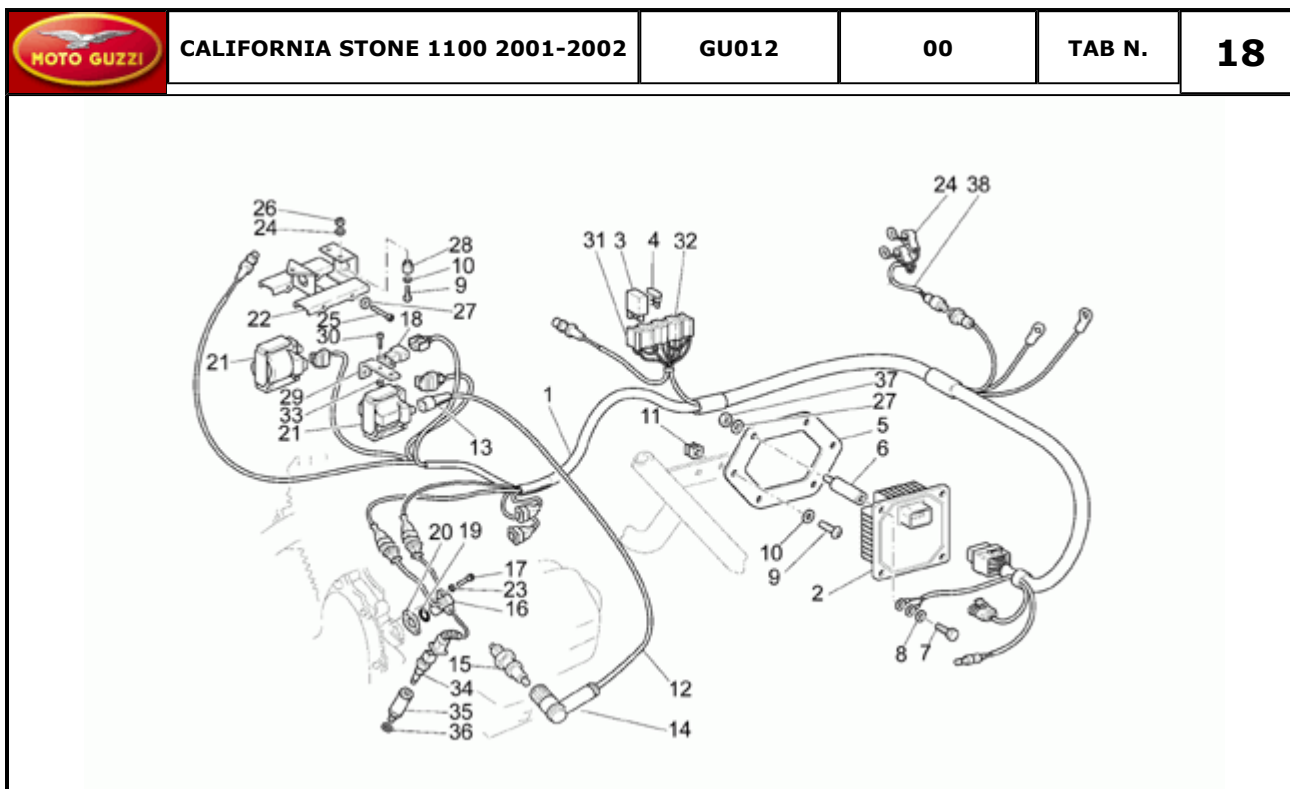

Pos.	Description	Year	I_M	Country	Version	Code	Q.ty	P.Cod.
1	Injection wiring	-	-	-	-	GU03725830	1	
2	CDI unit assy	-	-	-	-	GU03729531	1	
3	Relay Siemens A302B1005	-	-	-	-	GU01732530	2	
4	Fuse 5A	-	-	-	-	GU28742558	1	
	Fuse 10A	-	-	-	-	GU28742559	1	
5	Plate	-	-	-	-	GU03729230	1	
6	Block	-	-	-	-	GU93221330	4	
7	Screw	-	-	-	-	GU98054110	4	
8	Washer	-	-	-	-	GU95008304	4	
9	Hex socket screw M6x10	-	-	-	-	GU98682310	5	
10	Washer 6,4x12	-	-	-	-	GU03013800	8	
11	Captive nut	-	-	-	-	GU92660601	2	
12	HT cable	-	-	-	-	GU17718350	2	
13	Cap	-	-	-	-	GU14717600	2	
14	Sparkplug cap	-	-	-	-	GU03717450	2	
15	Spark plug NGK BPR6ES	-	-	-	-	GU30717061	2	
16	Phase/revolution sensor	-	-	-	-	GU01721600	1	
17	Hex socket screw M5x12	-	-	-	-	GU98682212	2	
18	Air temp. Sensor	-	-	-	-	GU30729331	1	
19	O-ring	-	-	-	-	GU90706141	1	
20	Gasket 0,8mm	-	-	-	-	GU01722703	2	
	Gasket 0,3mm	-	-	-	-	GU01722700	2	
	Gasket 0,4mm	-	-	-	-	GU01722701	2	
	Gasket 1mm	-	-	-	-	GU01722704	2	
	Gasket 1,5mm	-	-	-	-	GU01722705	2	
	Gasket 0,5 mm	-	-	-	-	GU29722760	1	
	Gasket 0,6mm	-	-	-	-	GU01722702	2	
21	HT coil	-	-	-	-	GU30716500	2	
22	Coil holder	-	-	-	-	GU28716748	1	
23	Washer 5,3x10x0,8	-	-	-	-	GU95008205	2	
24	Cap	-	-	-	-	GU30759600	2	
25	Hex socket screw M4X25	-	-	-	-	GU98622125	4	
26	Nut M6*	-	-	-	-	GU92606206	3