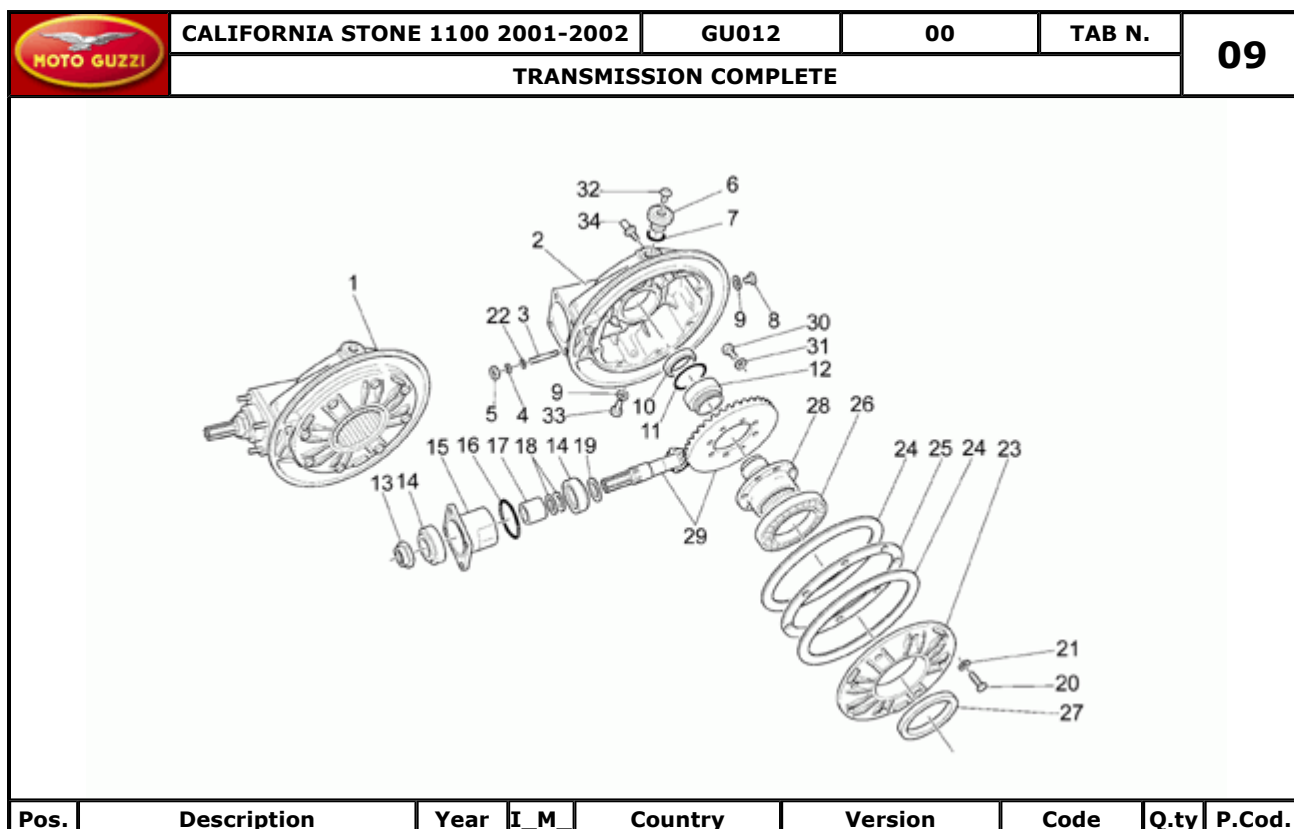

Pos.	Description	Year	I_M_	Country	Version	Code	Q.ty	P.Cod.
1	Transmission complete	-	-	-	-	GU03350250	1	
2	Transmission housing	-	-	-	-	GU30350360	1	
3	Stud bolt 8x46	-	-	-	-	GU96508045	4	
4	Washer 8,4X13X0,8	-	-	-	-	GU14615901	4	
5	Cap nut M8x1,25	-	-	-	-	GU92787008	4	
6	Oil plug	-	-	-	-	GU12022600	1	
7	O-ring 20,24X2,62	-	-	-	-	GU90706203	1	
8	Oil level plug	-	-	-	-	GU95980214	1	
9	Gasket 10x18x1,5	-	-	-	-	GU01528930	2	
10	Gasket ring	-	-	-	-	GU90403850	1	
11	Gasket ring	-	-	-	-	GU12351100	1	
12	Roller bearing 40x55x17	-	-	-	-	GU92254340	1	
13	Nut	-	-	-	-	GU30356760	1	
14	Tap.roller bearing 25x5	-	-	-	-	GU92249227	2	
15	Flange	-	-	-	-	GU18352400	1	
16	Gasket 58,42x2,62	-	-	-	-	GU90706584	1	
17	Spacer	-	-	-	-	GU18355100	1	
18	Shim 0,1 mm	-	-	-	-	GU12355202	2	
	Shim 0,15 mm	-	-	-	-	GU12355203	2	
19	Spacer 1,5 mm	-	-	-	-	GU19355325	2	
	Spacer 1 mm	-	-	-	-	GU19355320	2	
	Spacer 1,1 mm	-	-	-	-	GU19355321	2	
	Spacer 1,2 mm	-	-	-	-	GU19355322	2	
	Spacer 1,3 mm	-	-	-	-	GU19355323	2	
	Spacer 1,6 mm	-	-	-	-	GU19355326	2	
	Spacer 1,7 mm	-	-	-	-	GU19355327	2	
	Spacer 1,8 mm	-	-	-	-	GU19355328	2	
	Spacer 1,9 mm	-	-	-	-	GU19355329	2	
	Spacer 1,4 mm	-	-	-	-	GU19355324	2	
20	Screw M8X25	-	-	-	-	GU19357660	8	
21	Washer 8,4X13X0,8	-	-	-	-	GU14615901	8	
22	Washer 8,4x14,57x1,6	-	-	-	-	GU95005308	4	
23	Flange	-	-	-	-	GU17350400	1