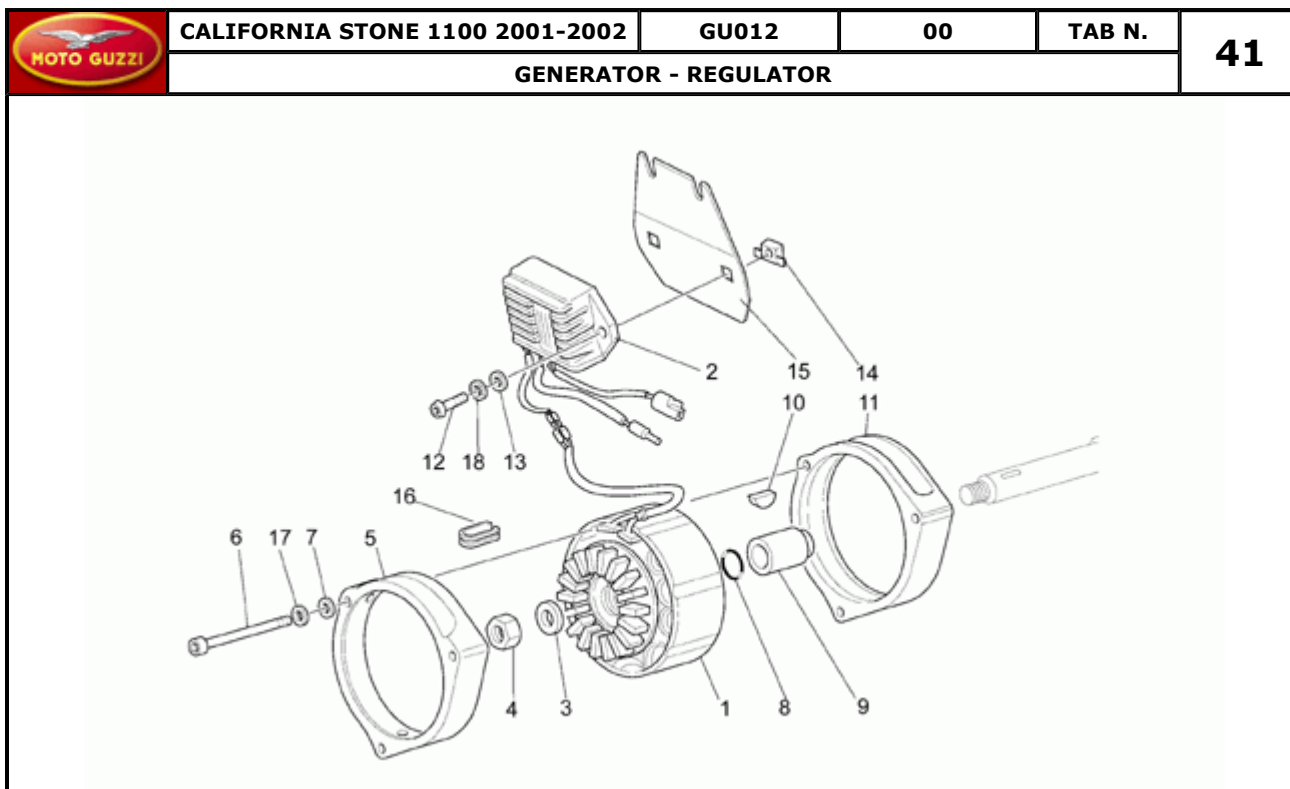

Pos.	Description	Year	I_M_	Country	Version	Code	Q.ty	P.Cod.
1	Generator	-	-	-	-	GU37712405	1	
2	Voltage regulator	-	-	-	-	GU37703805	1	
3	Washer 16,25x24,5x5	-	-	-	-	GU30714201	1	
4	Nut M16X1,5	-	-	-	-	GU92603516	1	
5	Front calotte	-	-	-	-	GU29711460	1	
6	Screw	-	-	-	-	GU98620265	3	
7	Washer 5,9X3X0,8	-	-	-	-	GU29217960	3	
8	O-ring 17,86X2,62	-	-	-	-	GU90706178	1	
9	Spacer	-	-	-	-	GU37712306	1	
10	Transmission key	-	-	-	-	GU91600450	1	
11	Rear cap	-	-	-	-	GU29711960	1	
12	Hex socket screw M6x18	-	-	-	-	GU98682318	2	
13	Washer 6,4x12x1,2	-	-	-	-	GU95008306	2	
14	Captive nut	-	-	-	-	GU92660601	2	
15	Support plate	-	-	-	-	GU29704060	1	
16	Rubber spacer	-	-	-	-	GU19007700	1	
17	Washer 8,4X13X0,8	-	-	-	-	GU14615901	2	
18	Washer 6,4x10x0,7	-	-	-	-	GU14217901	2