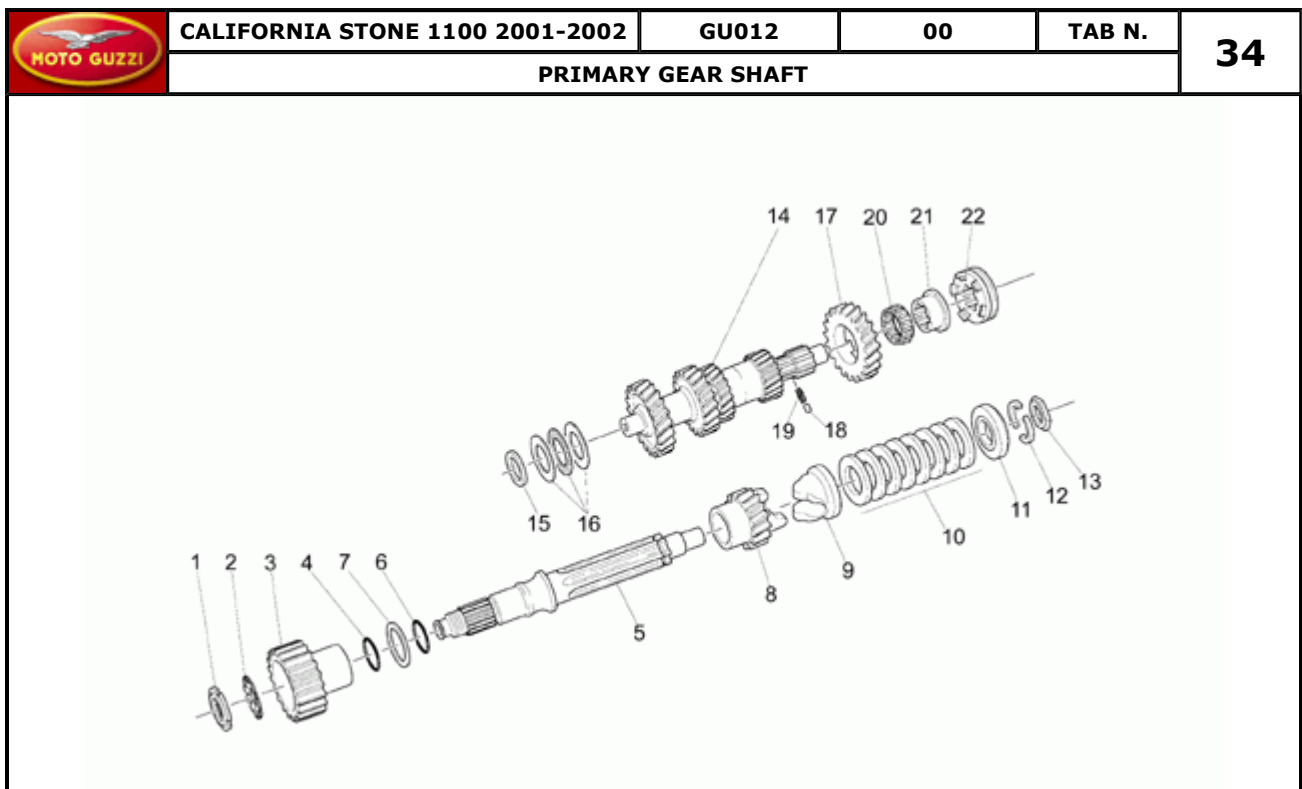

Pos.	Description	Year	I_M_	Country	Version	Code	Q.ty	P.Cod.
1	Ring nut	-	-	-	-	GU93601022	1	
2	Washer 22x20x3,9	-	-	-	-	GU95028022	1	
3	Clutch gear	-	-	-	-	GU30081810	1	
4	O-ring 23,52x1,78	-	-	-	-	GU90706235	1	
5	Clutch shaft	-	-	-	-	GU14210702	1	
6	O-ring 20,24X2,62	-	-	-	-	GU90706203	1	
7	Oil-spreading washer 25,1x36x0,5	-	-	-	-	GU14218401	1	
8	Idle gear Z=17	-	-	-	-	GU03211160	1	
9	Hose	-	-	-	-	GU03211260	1	
10	Belleville spring	-	-	-	-	GU04211500	8	
11	Disc	-	-	-	-	GU03211660	1	
12	Half ring	-	-	-	-	GU12211700	2	
13	Spacer	-	-	-	-	GU14219401	1	
14	Primary gear shaft	-	-	-	-	GU14210513	1	
15	Thrust washer sp.2	-	-	-	-	GU18211050	1	
	Thrust washer sp.2,1	-	-	-	-	GU18211051	1	
	Thrust washer sp.2,2	-	-	-	-	GU18211052	1	
	Thrust washer sp.2,4	-	-	-	-	GU18211054	1	
16	Roller bearing	-	-	-	-	GU92258525	1	
17	Gear 5a AP 5 inn.Z=28	-	-	-	-	GU03212000	1	
18	Roller	-	-	-	-	GU92296750	1	
19	Spring	-	-	-	-	GU94321051	1	
20	Roller cage 30x35x13	-	-	-	-	GU92251030	1	
21	Bush 5a AP	-	-	-	-	GU14212210	1	
22	Sliding sleeve 5a	-	-	-	-	GU30231525	1