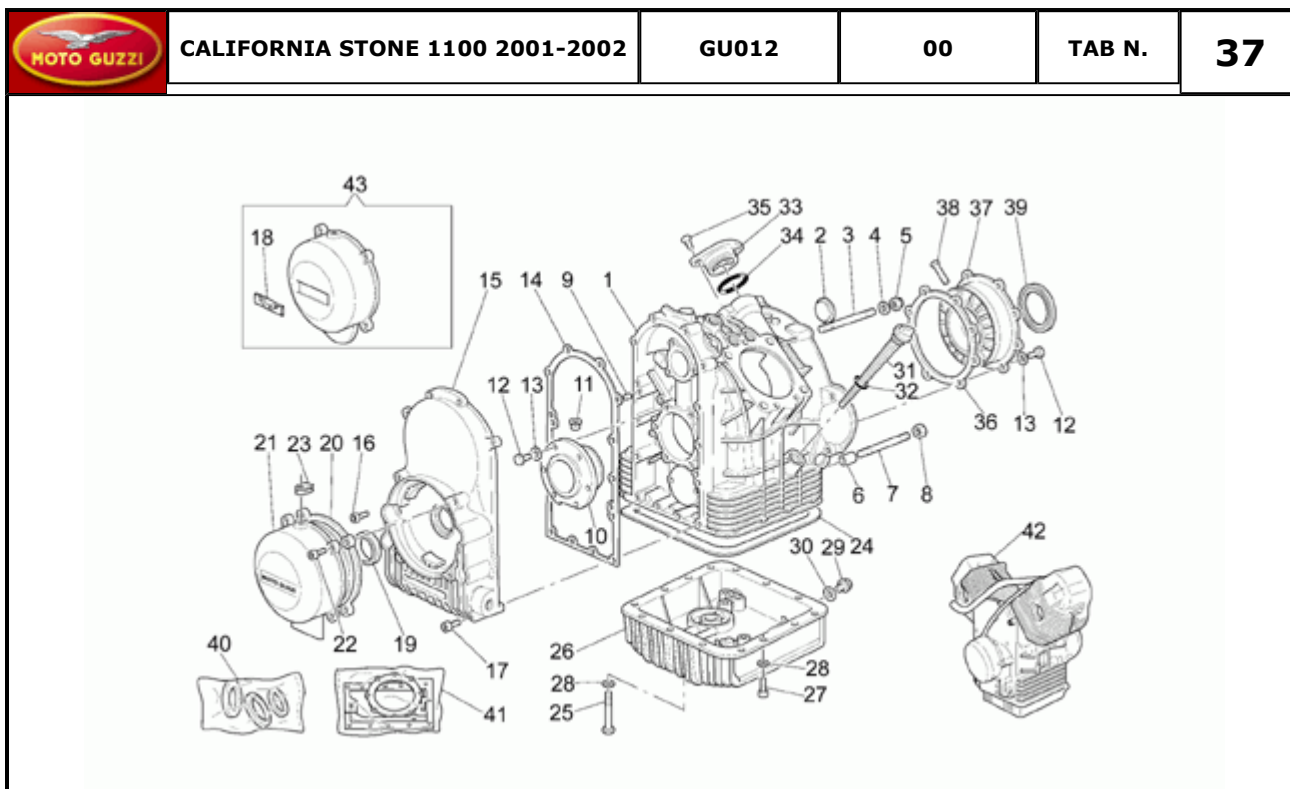

Pos.	Description	Year	I_M_	Country	Version	Code	Q.ty	P.Cod.
1	Crankcase black	-	-	-	-	GU03000760	1	
2	Disc	-	-	-	-	GU12003900	1	
3	Stud bolt M8X66	-	-	-	-	GU96508066	4	
4	Washer	-	-	-	-	GU95004208	6	
5	Nut	-	-	-	-	GU92781081	2	
6	Coupling bush	-	-	-	-	GU12018900	2	
7	Stud bolt M8x75	-	-	-	-	GU96508075	2	
8	Nut M8X1,25	-	-	-	-	GU92602208	4	
9	Pin	-	-	-	-	GU95512081	2	
10	Complete flange	-	-	-	std	GU14011900	1	
	Flange min.0,2 mm	-	-	-	M	GU14011901	1	
11	Pin	-	-	-	-	GU12012200	1	
12	Hex screw M8x25	-	-	-	-	GU98084425	14	
13	Washer 8,4x15	-	-	-	-	GU03270300	14	
14	Cover gasket	-	-	-	-	GU12001200	1	
15	Timing cover black	-	-	-	-	GU03001460	1	
16	Hex socket screw M6x25	-	-	-	-	GU98682325	22	
17	Hex socket screw M6x35	-	-	-	-	GU98680335	6	
18	Adhesive label	-	-	-	-	GU02517700	1	
19	Gasket ring 28x38x7	-	-	-	-	GU90402840	1	
20	Flange	-	-	-	-	GU18001150	1	
21	Generator cover chrom.plated	-	-	-	-	GU03001600	1	
	Generator cover black plastic	-	-	-	-	GU03001650	1	
22	Screw	-	-	-	-	GU98310631	4	
23	Rubber spacer	-	-	-	-	GU19007700	1	
24	Sump gasket	-	-	-	-	GU14003600	1	
25	Screw	-	-	-	-	GU98052390	4	
26	Oil sump black	-	-	-	-	GU03003561	1	
27	Hex socket screw M6x25	-	-	-	-	GU98682325	14	
28	Washer 6,15x11x0,8	-	-	-	-	GU95004206	18	
29	Oil unload plug	-	-	-	-	GU12003702	1	
30	Gasket 20,1x28x2	-	-	-	-	GU95100709	1	
31	Oil plug	-	-	-	-	GU30004910	1