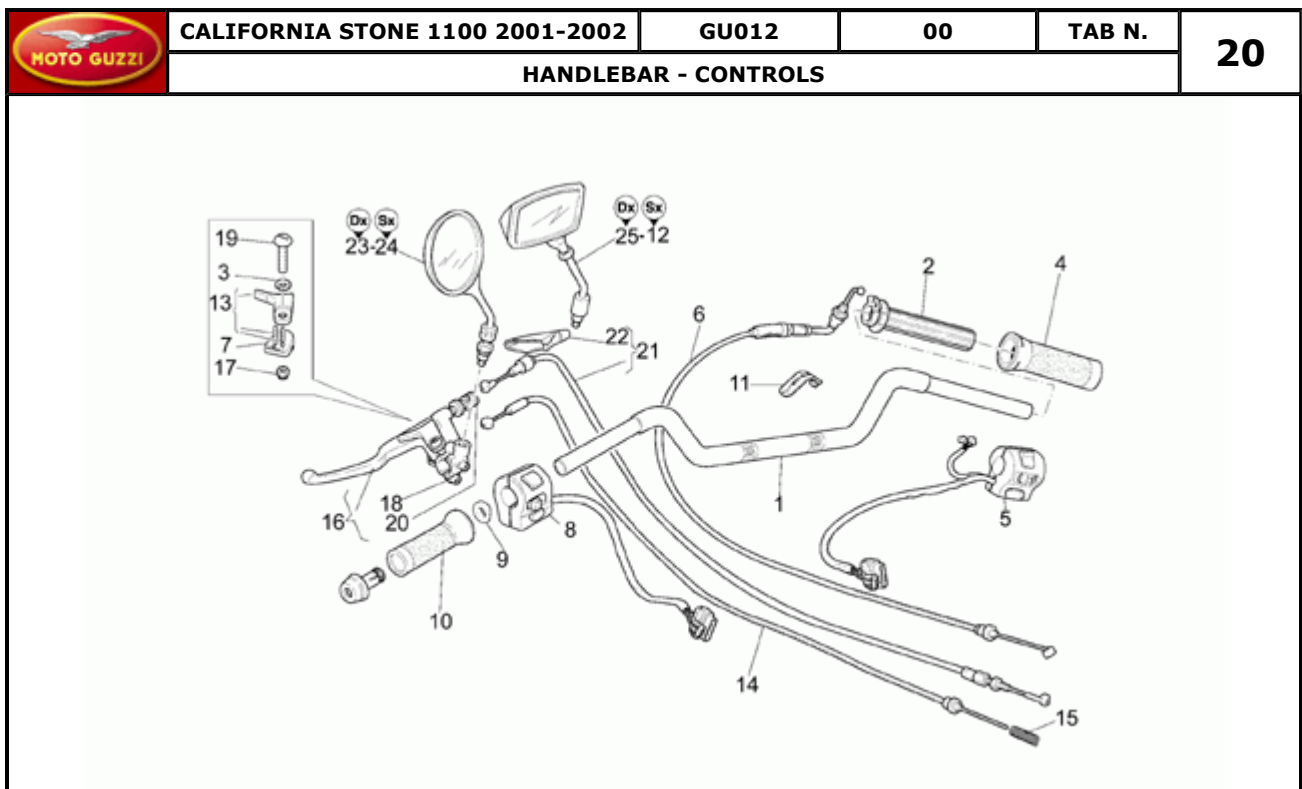

Pos.	Description	Year	I_M	Country	Version	Code	Q.ty	P.Cod.
1	Handlebar	-	-	-	-	GU03600345	1	
2	Throttle pipe w/out hand grip	-	-	-	-	GU03603845	1	
3	Washer	-	-	-	-	GU27530594	1	
4	RH hand grip	-	-	-	-	GU31603565	1	
5	RH lights selector	-	-	-	-	GU03738845	1	
	RH lights selector	-	-	CDN-SGP-USA	-	GU03738846	1	
6	Gas lever transmission	-	-	-	-	GU03117545	1	
7	Plate	-	-	-	-	GU27530595	1	
8	LH lights selector	-	-	-	-	GU03738045	1	
9	Bush	-	-	-	-	GU03604245	1	
10	LH hand grip	-	-	-	-	GU31603065	1	
11	Hose clamp L46 mm	-	-	-	-	GU01609630	2	
12	LH rearview mirror	-	-	AUS	-	GU14769470	1	
13	Starter lever	-	-	-	-	GU27135215	1	
14	Choke cable	-	-	-	-	GU03132845	1	
15	Spring	-	-	-	-	GU94321070	1	
16	Clutch lever	-	-	-	-	GU03605545	1	
17	Nut M6x1	-	-	-	-	GU92630106	1	
18	Clump	-	-	-	-	GU30601060	1	
19	Lever pin	-	-	-	-	GU27604315	1	
20	Register	-	-	-	-	GU30602500	1	
21	Clutch cable	-	-	-	-	GU03093045	1	
22	Protection	-	-	-	-	GU27663815	1	
23	RH rearview mirror	-	-	-	-	GU03769430	1	
24	LH rearview mirror	-	-	-	-	GU03769830	1	
25	RH rearview mirror	-	-	AUS	-	GU14769870	1