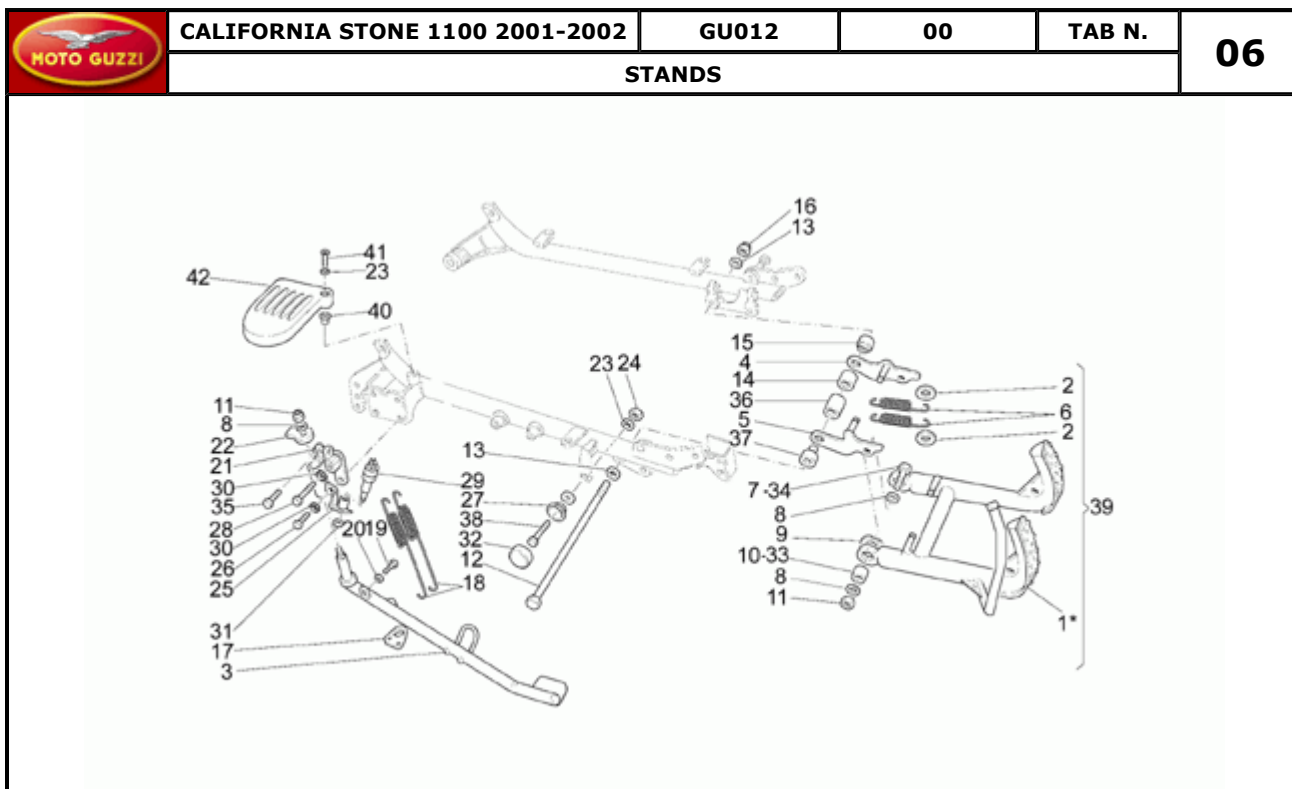

Pos.	Description	Year	I_M	Country	Version	Code	Q.ty	P.Cod.
1	Central stand	-	-	-	-	GU03430310	1	
2	Washer	-	-	-	-	GU03433400	2	
3	Lateral stand	-	-	-	Stone	GU03432045	1	
	Lateral stand	-	-	-	02901N-Metal	GU03432065	1	
4	RH plate	-	-	-	-	GU14432900	1	
5	LH plate	-	-	-	-	GU14433200	1	
6	Spring	-	-	-	-	GU18434060	2	
7	Screw	-	-	-	-	GU98082545	1	
8	Washer 10,2X18X2	-	-	-	-	GU95008210	3	
9	Spring washer 19x34x1,5	-	-	-	-	GU14433400	2	
10	LH bush	-	-	-	-	GU14433500	1	
11	Nut M10X1,5	-	-	-	-	GU92630110	3	
12	Screw	-	-	-	-	GU14429600	1	
13	Washer	-	-	-	-	GU95000213	2	
14	RH inner spacer	-	-	-	-	GU30429960	1	
15	RH outer spacer	-	-	-	-	GU30429860	1	
16	Nut M12x1,25	-	-	-	-	GU92606312	1	
17	Plate	-	-	-	-	GU18432760	1	
18	Spring	-	-	-	-	GU14434000	2	
19	Adjuster screw	-	-	-	-	GU98084216	1	
20	Nut	-	-	-	-	GU92606205	1	
21	Block	-	-	-	-	GU13433440	1	
22	Lock	-	-	-	-	GU03432740	1	
23	Washer 6,4x12x1,2	-	-	-	-	GU95008306	2	
24	Nut M6x1	-	-	-	-	GU92630206	1	
25	Support clamp	-	-	-	-	GU03433850	1	
26	Screw	-	-	-	-	GU98054418	1	
27	Disc	-	-	-	-	GU39103500	1	
28	Hex socket screw M8x40	-	-	-	-	GU98680440	1	
29	Switch	-	-	-	-	GU03759150	1	
30	Washer 8,4x15	-	-	-	-	GU03270300	5	
31	Nut m8x1	-	-	-	-	GU92606508	1