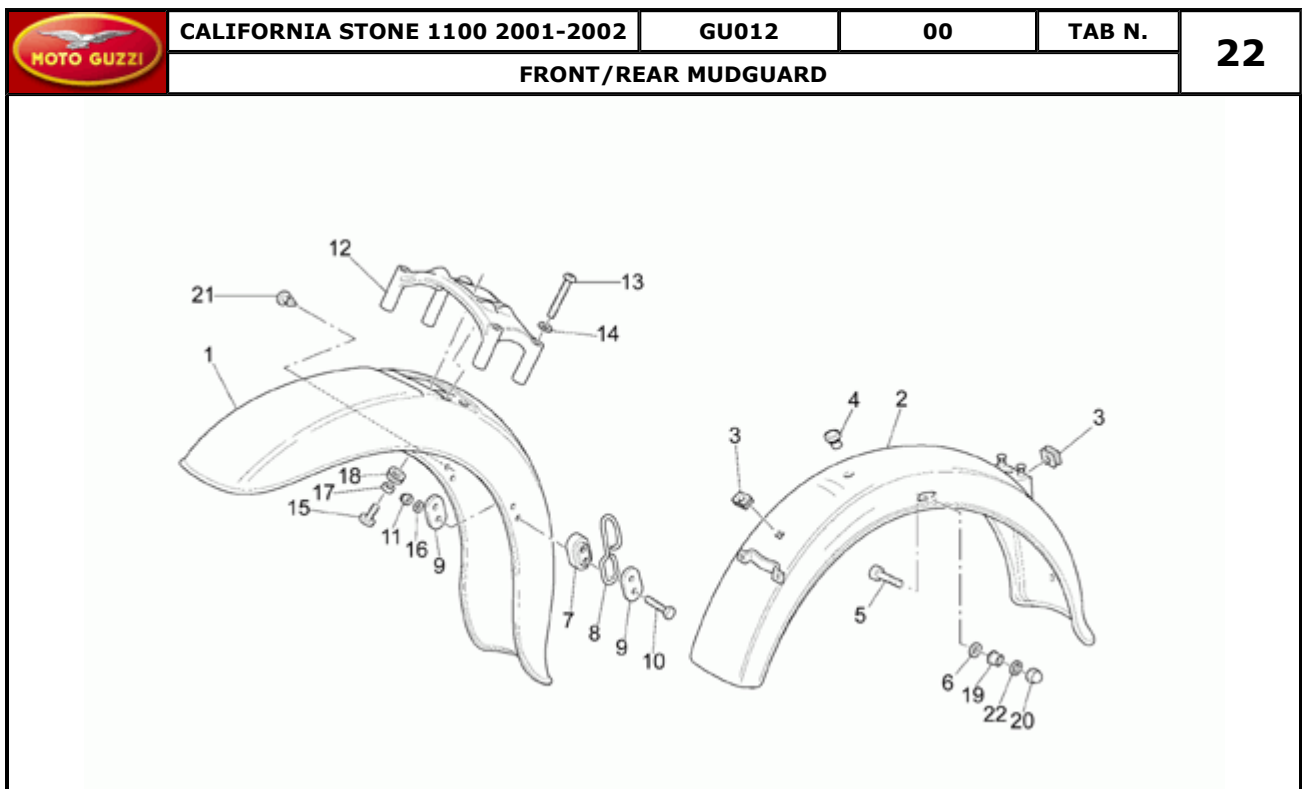

Pos.	Description	Year	I_M	Country	Version	Code	Q.ty	P.Cod.
1	Front mudguard porphyry gray	-	-	-	Stone	p.g	GU03434351	1
	Front mudguard, black	-	-	-	02901N-Metal	bl	GU89000403	1
	Front mudguard blank	-	-	-	-	gr	GU03434340	1
2	Rear mudguard porphyry gray	-	-	-	Stone	p.g	GU03437051	1
	Rear mudguard blank	-	-	-	-	gr	GU304370602	1
	Rear mudguard, black	-	-	-	02901N-Metal	bl	GU89000405	1
3	Rubber spacer	-	-	-	-	-	GU91551099	2
4	Plug	-	-	-	-	-	GU93180080	1
5	Screw	-	-	-	-	-	GU98223845	2
	Screw	-	-	-	02901N-Metal	-	GU98350460	2
6	Gasket	-	-	-	-	-	GU93110130	2
7	Rubber spacer	-	-	-	-	-	GU03436400	1
8	Cable-guide	-	-	-	-	-	GU03436500	1
9	Plate	-	-	-	-	-	GU03436300	2
10	Hex screw M5x25	-	-	-	-	-	GU98082225	2
11	Cap nut	-	-	-	-	-	GU92781053	2
12	Stabilization plate	-	-	-	-	-	GU03436645	1
13	Screw	-	-	-	-	-	GU98230851	4
14	Washer 8,4x14,57x1,6	-	-	-	-	-	GU95005308	4
15	Screw	-	-	-	-	-	GU98230622	4
16	Washer	-	-	-	-	-	GU95000205	2
17	Spacer D.6,5	-	-	-	-	-	GU30576100	4
18	Rubber spacer	-	-	-	-	-	GU91551010	4
19	Spacer	-	-	-	02901N-Metal	-	GU30435560	2
	Spacer	-	-	-	-	-	GU31103565	2
20	Cap nut M8x1,25	-	-	-	-	-	GU92787008	2
21	Rubber spacer	-	-	-	-	-	GU93180072	2
22	Washer 8,5x24x2	-	-	-	-	-	GU95005312	2