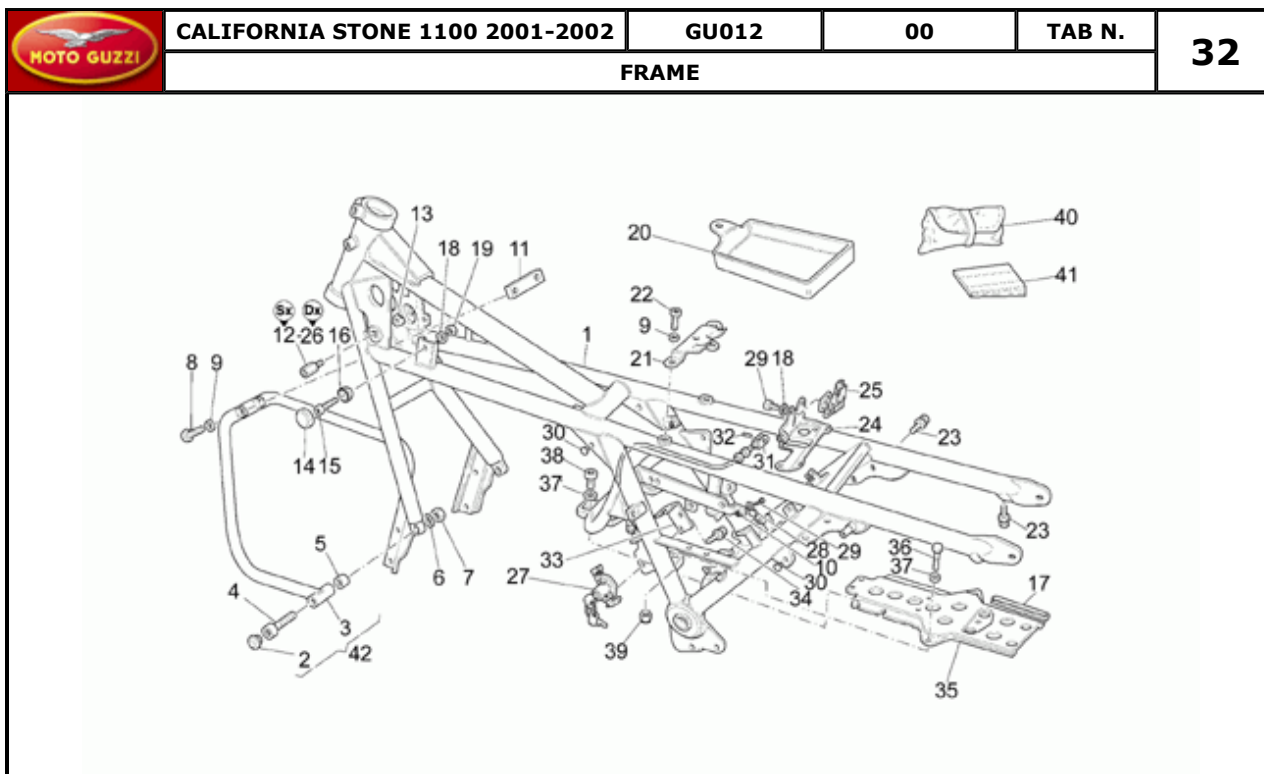

Pos.	Description	Year	I_M_	Country	Version	Code	Q.ty	P.Cod.
1	Frame	-	-	-	-	GU03400150	1	
	Frame	-	-	-	02901N-Metal	GU03400102	1	
2	Rubber spacer	-	-	-	-	GU93180216	2	
3	Front protection	-	-	-	-	GU30450260	1	
4	Screw	-	-	-	-	GU98681650	2	
5	Spacer	-	-	-	-	GU91181210	2	
6	Notched washer	-	-	-	-	GU95021112	2	
7	Nut	-	-	-	-	GU92602312	2	
8	Screw	-	-	-	-	GU98230845	2	
9	Washer 8,4x15	-	-	-	-	GU03270300	4	
10	Self-locking nut	-	-	-	-	GU92640106	2	
11	Plate	-	-	-	-	GU17451750	1	
12	Stud bolt	-	-	-	-	GU03469200	1	
13	Captive nut	-	-	-	-	GU92660601	2	
14	Drift	-	-	-	-	GU39103400	2	
15	Screw	-	-	-	-	GU98822316	2	
16	Disc	-	-	-	-	GU39103500	2	
17	Gasket PVC	-	-	-	-	GU00823931080	1	
18	Washer 6,4x12	-	-	-	-	GU03013800	4	
19	Nut M6*	-	-	-	-	GU92606206	2	
20	Holder	-	-	-	-	GU03479545	1	
21	Plate	-	-	-	-	GU30461360	1	
22	Hex socket screw M8x16	-	-	-	-	GU98350416	2	
23	Stud bolt	-	-	-	-	GU03467343	4	
24	Plate	-	-	-	-	GU03462345	1	
25	Saddle lock	-	-	-	-	GU30462060	1	
26	Stud bolt	-	-	-	-	GU03469201	1	
27	Saddle lock	-	-	-	-	GU30466860	1	
28	Plate	-	-	-	-	GU17335950	2	
29	Hex socket screw M6x12	-	-	-	-	GU98350312	4	
30	Plug	-	-	-	-	GU93180080	6	
31	Saddle release cable	-	-	-	-	GU30462160	1	
32	Pin	-	-	-	-	GU95522508	1	
33	Clamp	-	-	-	-	GU30463260	1