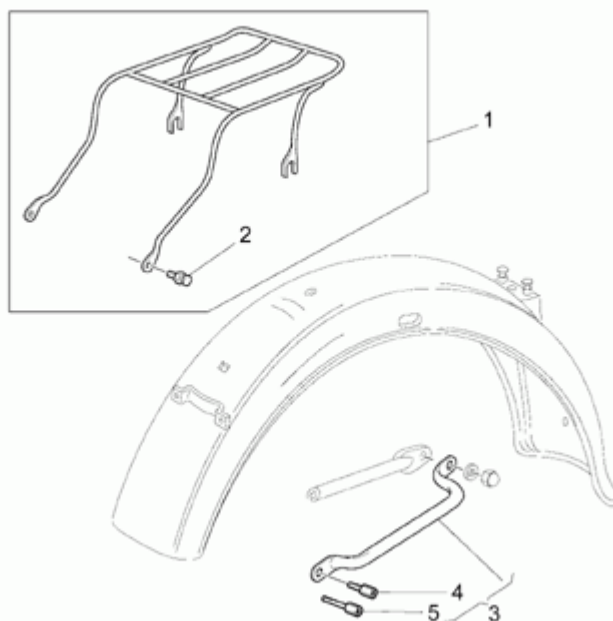

CALIFORNIA STONE 1100 2001-2002

GU012

00

TAB N.

26

SMALL LUGGAGE RACK

Pos.	Description	Year	I_M_	Country	Version	Code	Q.ty	P.Cod.
1	Parcel rack assy Small	-	-	-	-	GU03677241	1	
2	Stud bolt	-	-	-	-	GU03467341	2	
3	Handle	-	-	-	-	GU03977940	1	
4	Stud bolt	-	-	-	-	GU03488440	2	
5	Stud bolt	-	-	-	-	GU03486440	2	