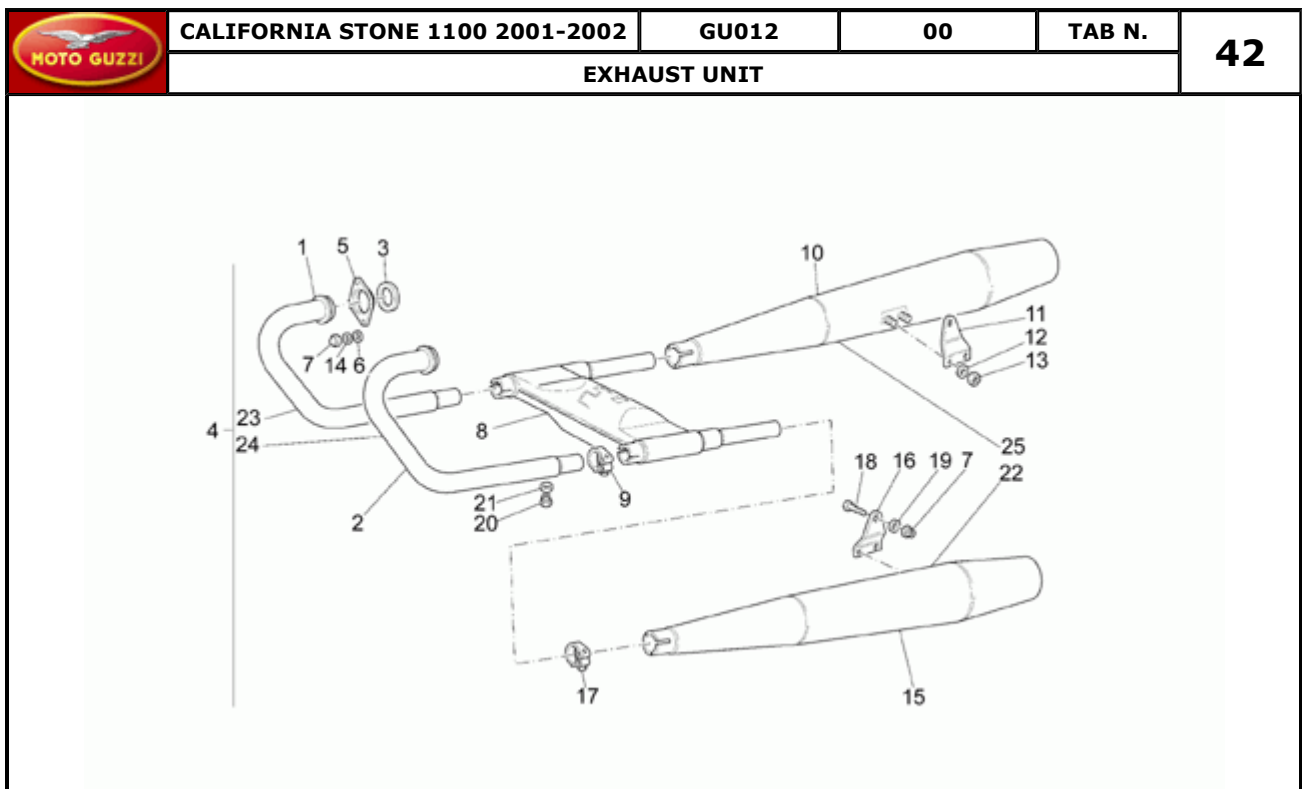

Pos.	Description	Year	I_M	Country	Version	Code	Q.ty	P.Cod.
1	RH exhaust pipe	-	-	-	-	GU03120950	1	
2	LH exhaust pipe	-	-	-	-	GU03120951	1	
3	Gasket	-	-	-	-	GU90718370	2	
4	Exhaust unit Inox	-	-	-	-	GU03976050	1	
5	Flange	-	-	-	-	GU01121030	2	
6	Washer 8,4X13X0,8	-	-	-	-	GU14615901	4	
7	Cap nut M8x1,25	-	-	-	-	GU92787008	6	
8	Expansion chamber	-	-	-	-	GU03123900	1	
9	Hose clamp	-	-	-	-	GU30123430	2	
10	RH silencer	-	-	-	-	GU03123040	1	
11	RH plate	-	-	-	-	GU03128600	1	
12	Washer 8,4X15X1,5	-	-	-	-	GU95008208	8	
13	Nut	-	-	-	-	GU92630508	4	
14	Washer	-	-	-	-	GU95005311	4	
15	LH silencer	-	-	-	-	GU03122940	1	
16	LH plate	-	-	-	-	GU03128700	1	
17	Hose clamp	-	-	-	-	GU03123400	2	
18	Hex screw M8X20	-	-	-	-	GU98054420	2	
19	Washer 8,4x15	-	-	-	-	GU03270300	2	
20	Plug	-	-	-	-	GU98110007	2	
21	Gasket	-	-	-	-	GU30109330	2	
22	LH silencer, chromium plated	-	-	-	-	GU03122900	1	
23	RH exhaust pipe	-	-	-	-	GU03120960	1	
24	LH exhaust pipe	-	-	-	-	GU03120961	1	
25	RH silencer, chromium plated	-	-	-	-	GU03123000	1