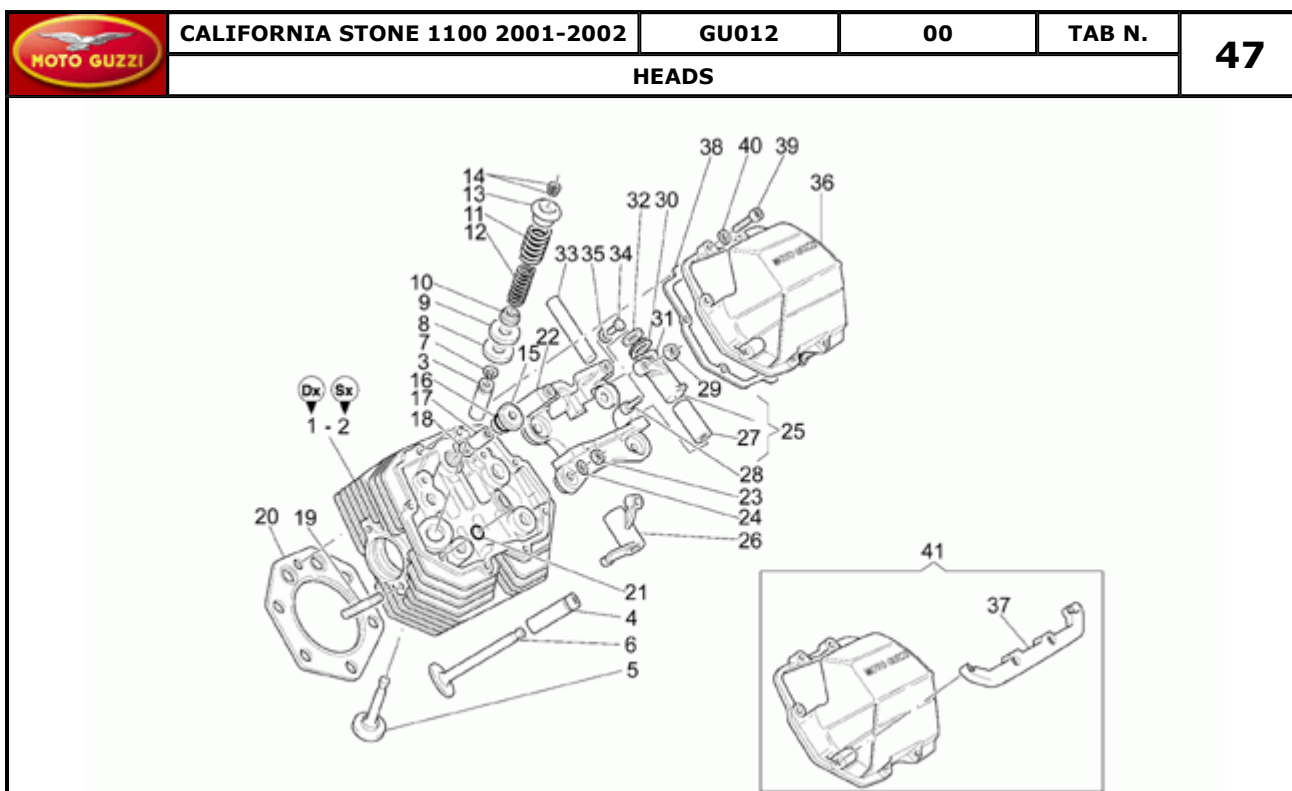

Pos.	Description	Year	I_M_	Country	Version	Code	Q.ty	P.Cod.
1	RH head assy w/h valve grey	-	-	-	-	GU03022130	1	
2	LH head assy with valve grey	-	-	-	-	GU30022260	1	
3	Exhaust valve guide	-	-	-	-	GU13036801	2	
4	Intake valve guide	-	-	-	-	GU14036860	2	
5	Exhaust valve	-	-	-	-	GU03036100	2	
6	Intake valve	-	-	-	-	GU03036000	2	
7	Snap ring	-	-	-	-	GU90353016	4	
8	Washer 14,2x31x1	-	-	-	-	GU13037200	4	
9	Washer 14,2x31x0,3	-	-	-	-	GU14037300	10	
10	Lower cup	-	-	-	-	GU13037000	4	
11	Outer spring	-	-	-	-	GU13037400	4	
12	Inner spring	-	-	-	-	GU13037600	4	
13	Upper cup	-	-	-	-	GU14038000	4	
14	Valve half-cone	-	-	-	-	GU12038100	8	
15	Oil plug	-	-	-	-	GU12022600	2	
16	O-ring 20,24X2,62	-	-	-	-	GU90706203	2	
17	Column nut	-	-	-	-	GU13021900	2	
18	Washer 10,5X18X0,8	-	-	-	-	GU95129180	2	
19	Stud bolt	-	-	-	-	GU96508040	4	
20	Gasket	-	-	-	-	GU30022060	2	
21	O-ring 9x2	-	-	-	-	GU90706094	8	
22	Rocker arm support	-	-	-	-	GU14034865	2	
23	Nut M10X1,5	-	-	-	-	GU92603010	10	
24	Washer 10,5X21X1	-	-	-	-	GU14018400	10	
25	RH rocker arm assy	-	-	-	-	GU14030201	2	
26	LH rocker arm assy	-	-	-	-	GU14030401	2	
27	Bush 15x18x43	-	-	-	-	GU91111511	4	
28	Adjuster screw	-	-	-	-	GU17034050	4	
29	Nut	-	-	-	-	GU10034100	4	
30	Spring	-	-	-	-	GU94322215	4	
31	Washer 15,2x26x1	-	-	-	-	GU90118152	8	
32	Washer 15,2x26x0,5	-	-	-	-	GU10032700	4	
33	Rocker shaft	-	-	-	-	GU12031800	4