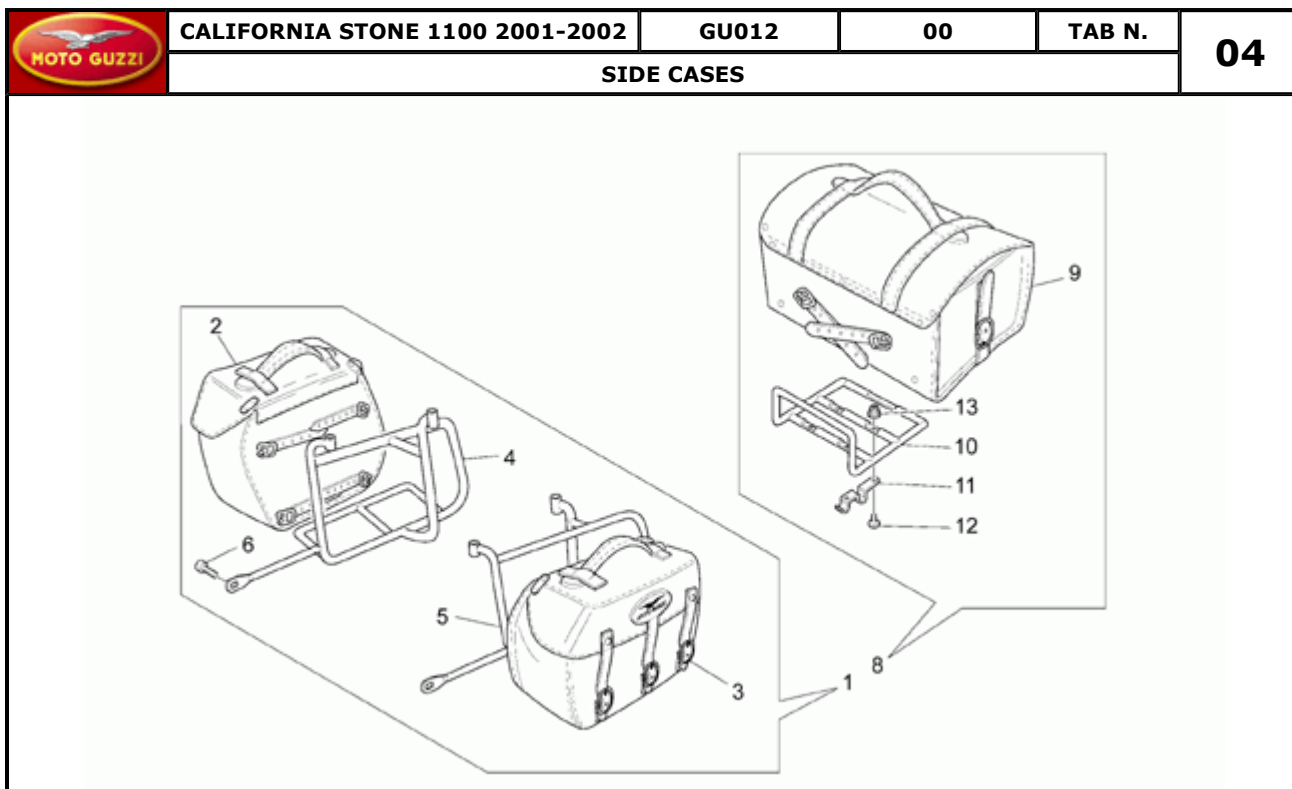

Pos.	Description	Year	I_M_	Country	Version	Code	Q.ty	P.Cod.
1	Suitcase kit	-	-	-	01601N	-	GU03480058	1
2	RH suitcase	-	-	-	-	-	GU03482536	1
3	LH suitcase	-	-	-	-	-	GU03485736	1
4	RH support	-	-	-	01601N	-	GU03485055	1
5	LH support	-	-	-	01601N	-	GU03486555	1
6	Screw M8X45	-	-	-	-	-	GU98690445	2
8	Top box kit	-	-	-	-	-	GU03487530	1
9	Top box	-	-	-	-	-	GU03487636	1
10	Support plate	-	-	-	-	-	GU31487765	1
11	Clamp	-	-	-	-	-	GU03487802	2
12	Hex socket screw M6X20	-	-	-	-	-	GU98350320	4
13	Flanged nut M6x9	-	-	-	-	-	GU92660007	4