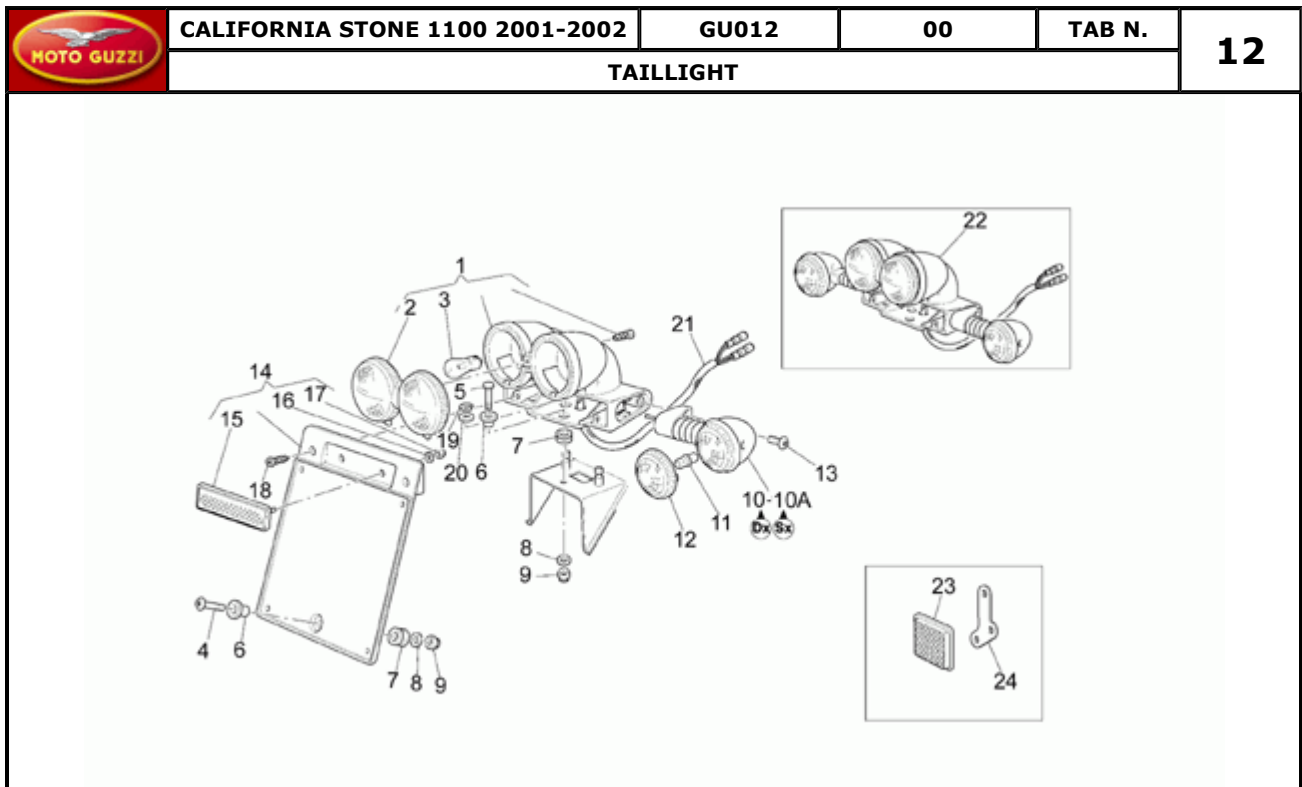

Pos.	Description	Year	I_M	Country	Version	Code	Q.ty	P.Cod.
1	Tail lamp black	-	-	-	-	GU03740950	1	
2	Taillight lens	-	-	-	-	GU30741760	1	
3	Lamp 12V/5-21W	-	-	-	-	GU93450224	2	
4	Hex socket screw M6X20	-	-	-	-	GU98350320	1	
5	Hex screw M6X22	-	-	-	-	GU98054322	1	
6	Spacer D.6,5	-	-	-	-	GU30576100	2	
7	Rubber spacer	-	-	-	-	GU91551010	4	
8	Washer	-	-	-	-	GU95100120	1	
9	Nut M6x1	-	-	-	-	GU92630206	2	
10	RH front turn indicator	-	-	-	-	GU30751660	1	
	LH front turn indicator	-	-	-	-	GU30751661	1	
11	Lamp 12V-10W	-	-	-	-	GU93450127	2	
12	Turn indicator lens	-	-	-	-	GU31753765	2	
13	Hex socket screw M6x12	-	-	-	-	GU98350312	2	
14	Number plate holder	-	-	-	-	GU30474660	1	
15	Reflector	-	-	-	-	GU31745865	1	
16	Washer	-	-	-	-	GU95000204	2	
17	Nut M4x0,7	-	-	-	-	GU92630104	2	
18	Self-tap screw	-	-	-	-	GU99210422	2	
19	Snap ring	-	-	-	-	GU90280009	2	
20	Clearance washer 0,5 mm	-	-	-	-	GU95100332	4	
21	Taillight wiring harness	-	-	-	-	GU03753100	1	
22	Optical group	-	-	-	-	GU03758450	1	
23	Rear reflector, red	-	-	SGP-USA	-	GU14781570	2	
24	Reflector support	-	-	SGP-USA	-	GU14781870	2