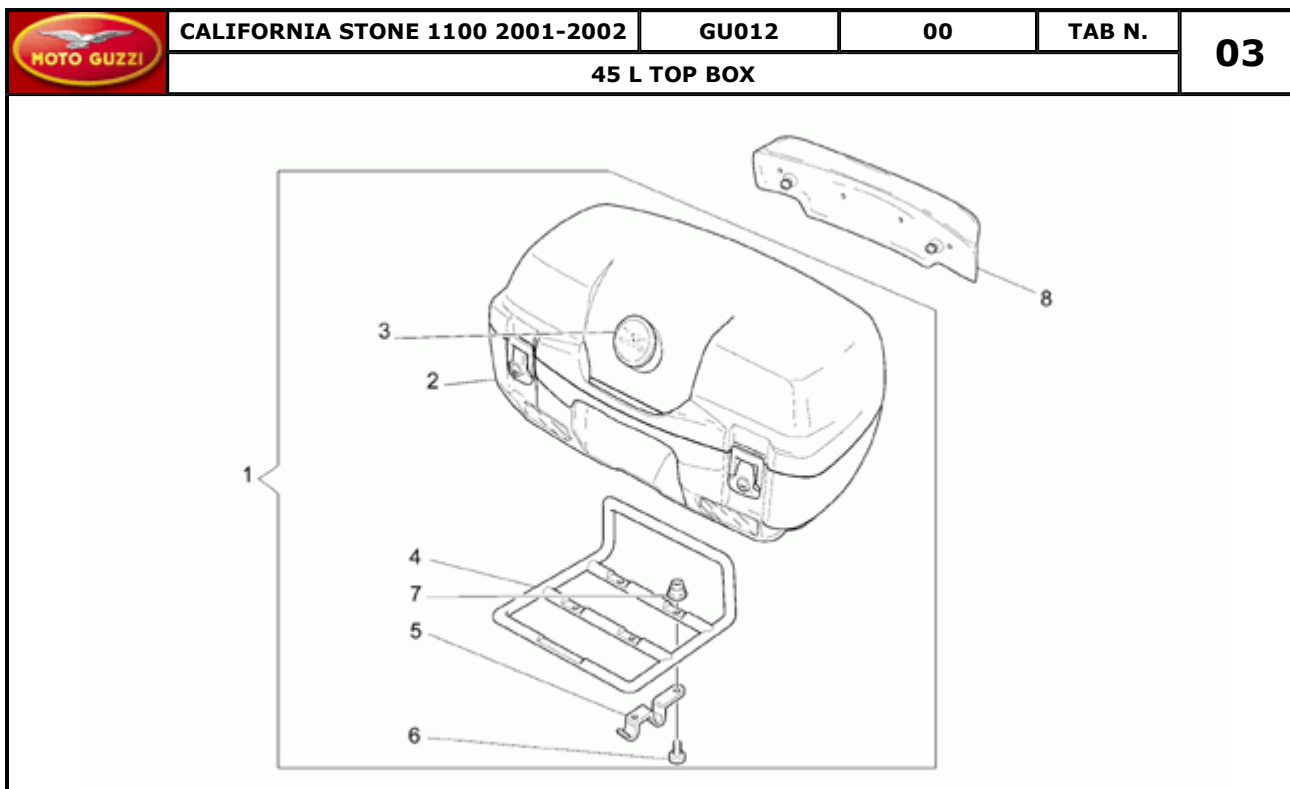

Pos.	Description	Year	I_M	Country	Version	Code	Q.ty	P.Cod.
1	Top box kit 45 L	-	-	-	-	GU03487501	1	
2	Top box 45 L	-	-	-	-	GU03487600	1	
3	"MotoGuzzi" dec. 45 L	-	-	-	-	GU03482000	1	
4	Support plate	-	-	-	-	GU31487765	1	
5	Clamp	-	-	-	-	GU03487802	2	
6	Hex socket screw M6X20	-	-	-	-	GU98350320	4	
7	Flanged nut M6x9	-	-	-	-	GU92660007	4	
8	Top box backrest 45 L 45 L	-	-	-	-	GU03488000	1