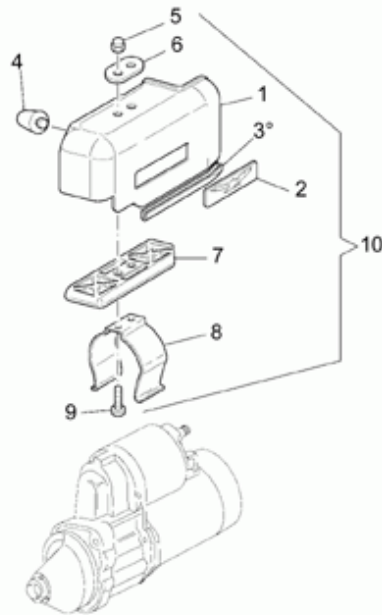

CALIFORNIA STONE 1100 2001-2002	GU012	00	TAB N.	08
	COVER				

Pos.	Description	Year	I_M_	Country	Version	Code	Q.ty	P.Cod.
1	Starter device cover	-	-	-	-	GU03733300	1	
2	Decal "Aquila"	-	-	-	-	GU01517700	1	
3	Gasket PVC	-	-	-	-	GU00823931080	1	
4	Rubber spacer	-	-	-	-	GU93180577	1	
5	Cap nut M5x0,8	-	-	-	-	GU92787205	2	
6	Plate	-	-	-	-	GU03436300	1	
7	Insulating spacer	-	-	-	-	GU03733000	1	
8	Hose clamp	-	-	-	-	GU03733400	1	
9	Screw M5x18	-	-	-	-	GU03733500	2	
10	Motor cover assy chr.plated	-	-	-	-	GU03733200	1