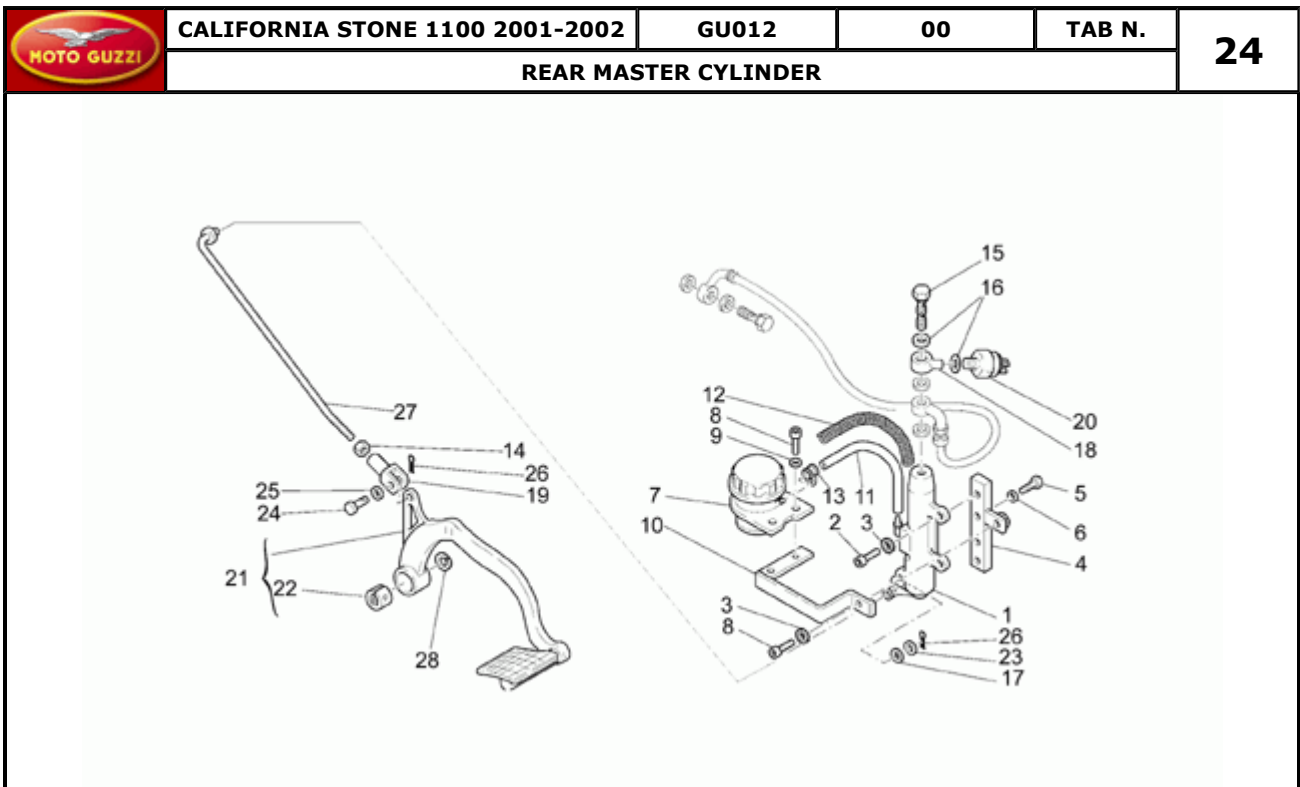

Pos.	Description	Year	I_M_	Country	Version	Code	Q.ty	P.Cod.
1	Rear master cylinder	-	-	-	-	GU30666960	1	
2	Hex socket screw M6x20	-	-	-	-	GU98682320	2	
3	Washer 6,4x10x0,7	-	-	-	-	GU14217901	3	
4	Support plate	-	-	-	-	GU30666760	1	
5	Screw	-	-	-	-	GU98084412	2	
6	Washer 8,4X13X0,8	-	-	-	-	GU14615901	2	
7	Brake oil tank	-	-	-	-	GU65663500	1	
8	Hex socket screw M6x10	-	-	-	-	GU98682310	2	
9	Washer 6,4x12x1,2	-	-	-	-	GU95008306	2	
10	Oil tank plate	-	-	-	-	GU30666060	1	
11	Pipe	-	-	-	-	GU30666260	1	
12	Spring	-	-	-	-	GU30665860	1	
13	Hose clamp	-	-	-	-	GU19157800	2	
14	Nut	-	-	-	-	GU92609007	1	
15	Bored screw	-	-	-	-	GU95990044	1	
16	Gasket	-	-	-	-	GU25656100	2	
17	Washer 8,4x15x1,7	-	-	-	-	GU95129131	1	
18	Union	-	-	-	-	GU19655265	1	
19	Fork	-	-	-	-	GU95740175	1	
20	Switch	-	-	-	-	GU63657000	1	
21	Rear brake lever	-	-	-	-	GU03675930	1	
22	Bush	-	-	-	-	GU30678160	1	
23	Washer 7,5x13x1	-	-	-	-	GU95100173	1	
24	Pin	-	-	-	-	GU95770265	1	
25	Washer	-	-	-	-	GU95129110	1	
26	Split pin	-	-	-	-	GU95500221	2	
27	Tie rod	-	-	-	-	GU30675160	1	
28	Spring washer	-	-	-	-	GU95129260	1