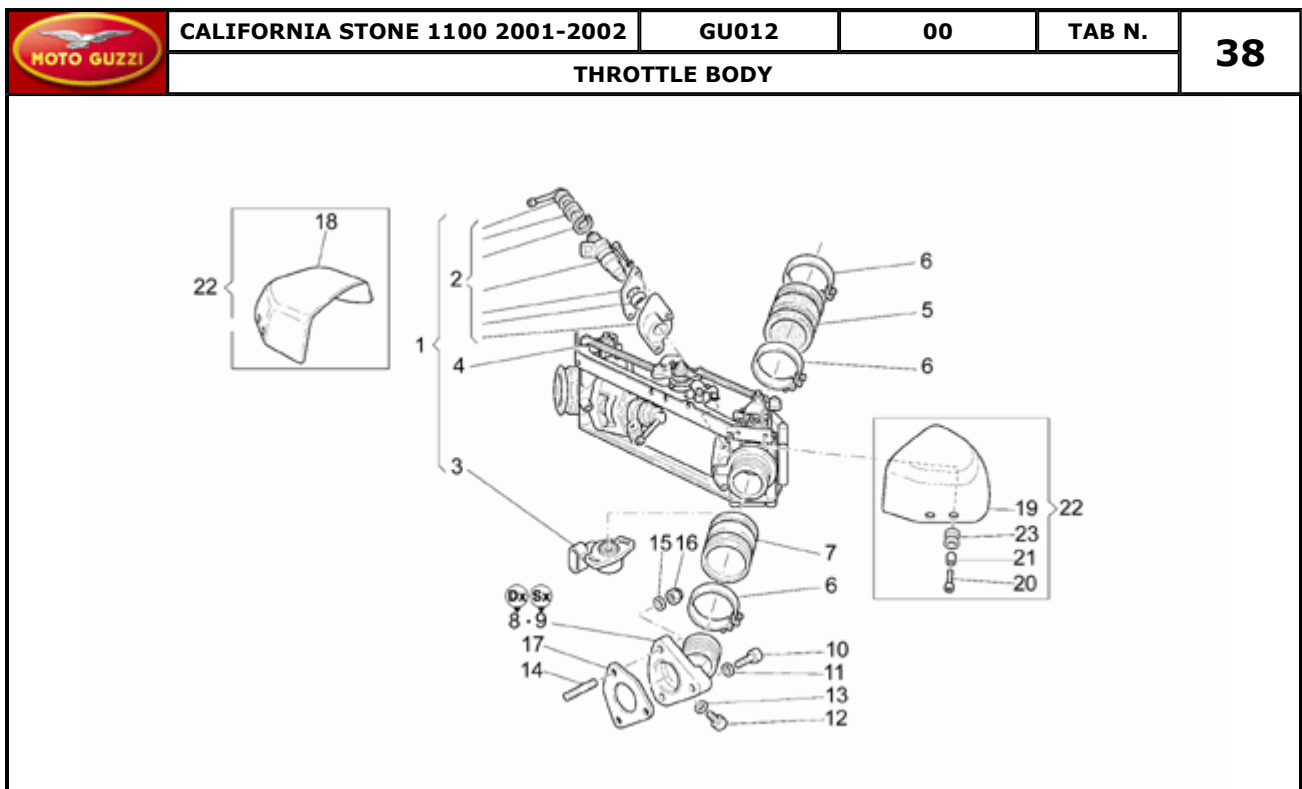

Pos.	Description	Year	I_M	Country	Version	Code	Q.ty	P.Cod.
1	Throttle body	-	-	-	-	GU30112571	1	
2	Injector kit complete	-	-	-	-	GU01530504	2	
3	Potentiometer	-	-	-	-	GU01530500	1	
4	Tie rod	-	-	-	-	GU29530562	2	
5	Hose	-	-	-	-	GU30114470	2	
6	Hose clamp 61/65,5	-	-	-	-	GU93305061	8	
7	Hose	-	-	-	-	GU30114370	2	
8	RH manifold	-	-	-	-	GU30115070	1	
9	LH manifold	-	-	-	-	GU30115071	1	
10	Hex socket screw M6x25	-	-	-	-	GU98682325	2	
11	Washer 6,4x10x0,7	-	-	-	-	GU14217901	2	
12	Screw M6x10	-	-	-	-	GU98310609	2	
13	Washer 6,25x10x1,5	-	-	-	-	GU95100116	2	
14	Stud bolt	-	-	-	-	GU96506039	4	
15	Washer 6,15x11x0,8	-	-	-	-	GU95008206	4	
16	Nut	-	-	-	-	GU92781062	4	
17	Gasket	-	-	-	-	GU28115560	2	
18	RH cover black	-	-	-	-	GU03113340	1	
	RH cover chromium plated	-	-	-	-	GU03113360	1	
19	LH cover black	-	-	-	-	GU03113440	1	
	LH cover chromium plated	-	-	-	-	GU03113460	1	
20	Screw	-	-	-	-	GU97202112	4	
21	Spacer 4x6x8	-	-	-	-	GU91180408	4	
22	Cover kit	-	-	-	-	GU03112445	1	
23	Rubber spacer	-	-	-	-	GU91551034	4