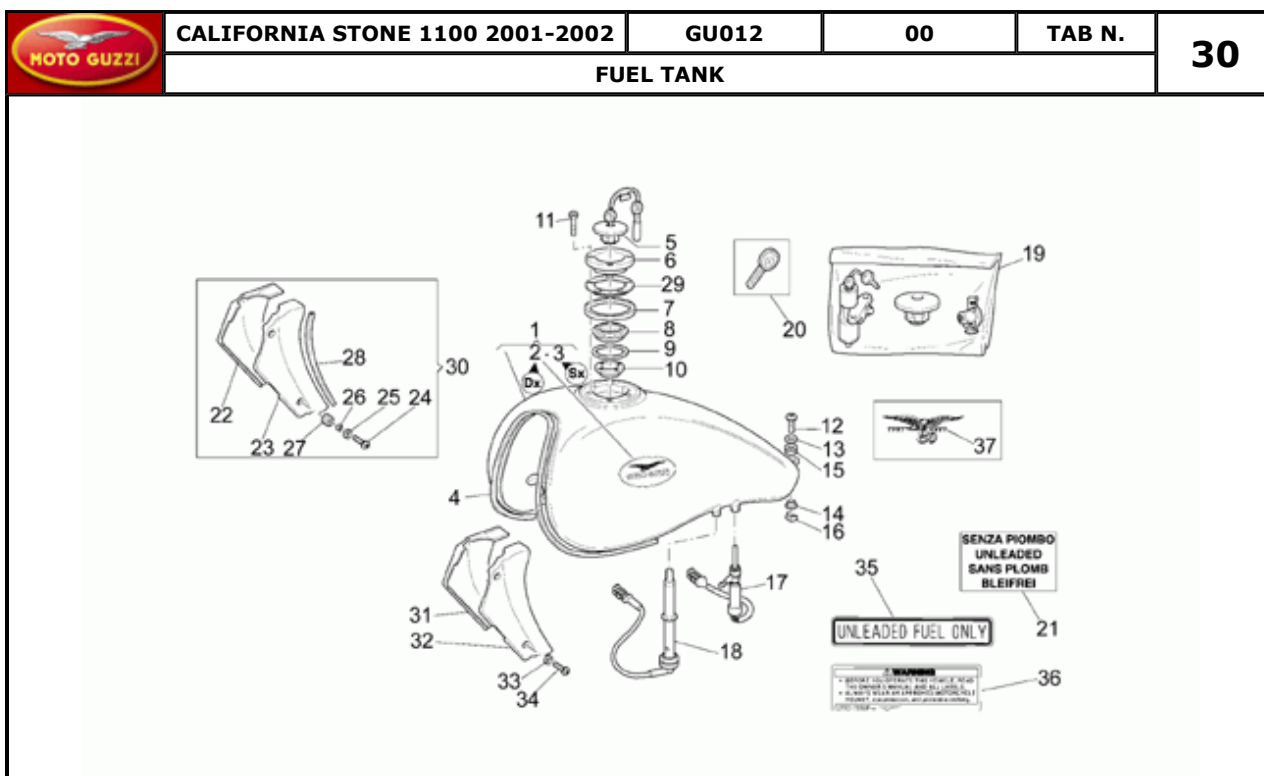

Pos.	Description	Year	I_M	Country	Version	Code	Q.ty	P.Cod.
1	Tank	-	-	-	Stone	p.g	GU03100250	1
	Fuel tank	-	-	-	Stone	s.o	GU03100251	1
	Fuel tank white	-	-	-	Stone	c.w	GU03100252	1
	Fuel tank, black	-	-	-	Stone	a.b	GU89000390	1
	Fuel tank, black	-	-	-	02901N-Metal	bl	GU89000394	1
	Fuel tank chrome	-	-	-	02901N-Metal	cr	GU89000395	1
	Fuel tank blank	-	-	-	-	gr	GU03100200	1
2	RH stic."Moto Guzzi" red/black	-	-	-	-	-	GU03917841	2
	RH stic."Moto Guzzi" bla/red	-	-	-	-	-	GU03917842	2
	RH stic."Moto Guzzi" grey/red	-	-	-	-	-	GU03917843	2
	RH stic."Moto Guzzi" red/chrom	-	-	-	-	-	GU03917844	2
3	LH stic."Moto Guzzi" red/black	-	-	-	-	-	GU03917941	2
	LH stic."Moto Guzzi" red/chr	-	-	-	-	-	GU03917944	2
	LH stic."Moto Guzzi" black/red	-	-	-	-	-	GU03917942	2
	LH stic."Moto Guzzi" grey/red	-	-	-	-	-	GU03917943	2
4	Gasket	-	-	-	-	-	GU03106400	1
5	Tank cap	-	-	-	-	-	GU03103950	1
6	Flange	-	-	-	-	-	GU03101900	1
7	Gasket	-	-	-	-	-	GU03102400	1
8	Plug ring nut	-	-	-	-	-	GU03102200	1
9	Gasket	-	-	-	-	-	GU03101600	1
10	Reduction 38 mm	-	-	-	-	-	GU03101720	1
11	Screw	-	-	-	-	-	GU03103200	5
12	Screw	-	-	-	-	-	GU98230830	1
13	Washer	-	-	-	-	-	GU95100239	1
14	Spacer	-	-	-	-	-	GU31103565	1
15	Rubber spacer	-	-	-	-	-	GU91551131	1
16	Captive nut	-	-	-	-	-	GU92660801	1
17	Fuel solenoid valve	-	-	-	-	-	GU03105300	1
18	Fuel level sensor	-	-	-	-	-	GU03103000	1
19	Lock hardware kit	-	-	-	-	-	GU03736801	1
20	Non indented key blank	-	-	-	-	-	GU30735500	1
21	Sticker	-	-	-	-	-	GU29995735	1