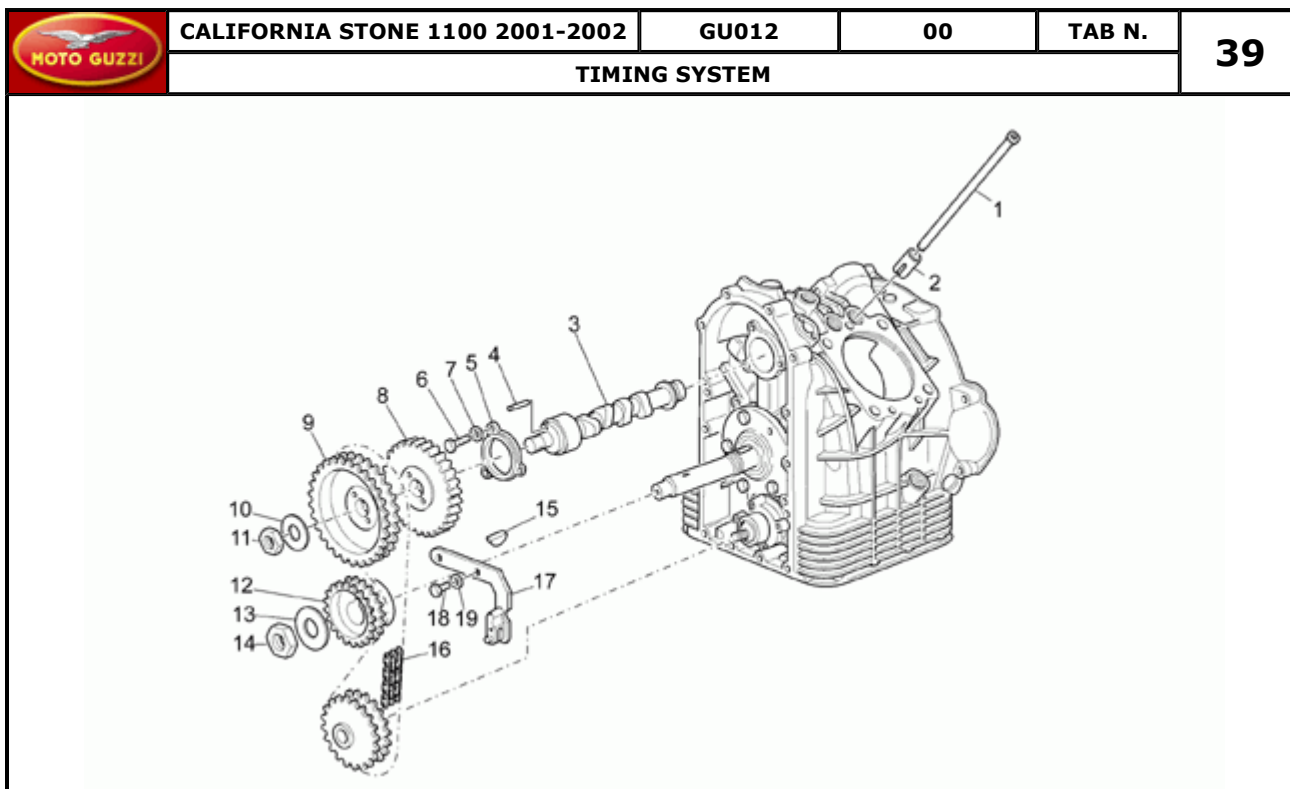

Pos.	Description	Year	I_M	Country	Version	Code	Q.ty	P.Cod.
1	Rocker arm rod	-	-	-	-	GU37045006	4	
2	Tappet	-	-	-	-	GU17045860	4	
3	Camshaft	-	-	-	-	GU29053351	1	
4	Pin	-	-	-	-	GU14234600	1	
5	Flange	-	-	-	-	GU01054000	1	
6	Hex screw M6x20	-	-	-	-	GU98084320	3	
7	Washer 6,5x11x2	-	-	-	-	GU95120065	3	
8	Wheel speed sensor, left front	-	-	-	-	GU01051700	1	
9	Timing system gear	-	-	-	-	GU01054500	1	
10	Spring washer 19x34x1,5	-	-	-	-	GU14433400	1	
11	Nut M18	-	-	-	-	GU92750180	1	
12	Pinion	-	-	-	-	GU14072001	1	
13	Washer 25,5x35x2	-	-	-	-	GU95100837	1	
14	Nut M25	-	-	-	-	GU92602525	1	
15	Transmission key	-	-	-	-	GU91702355	1	
16	Chain	-	-	-	-	GU28058060	1	
17	Chain tensioner	-	-	-	-	GU30057810	1	
18	Hex screw M8X35	-	-	-	-	GU98052435	2	
19	Washer 8,4x15	-	-	-	-	GU03270300	2