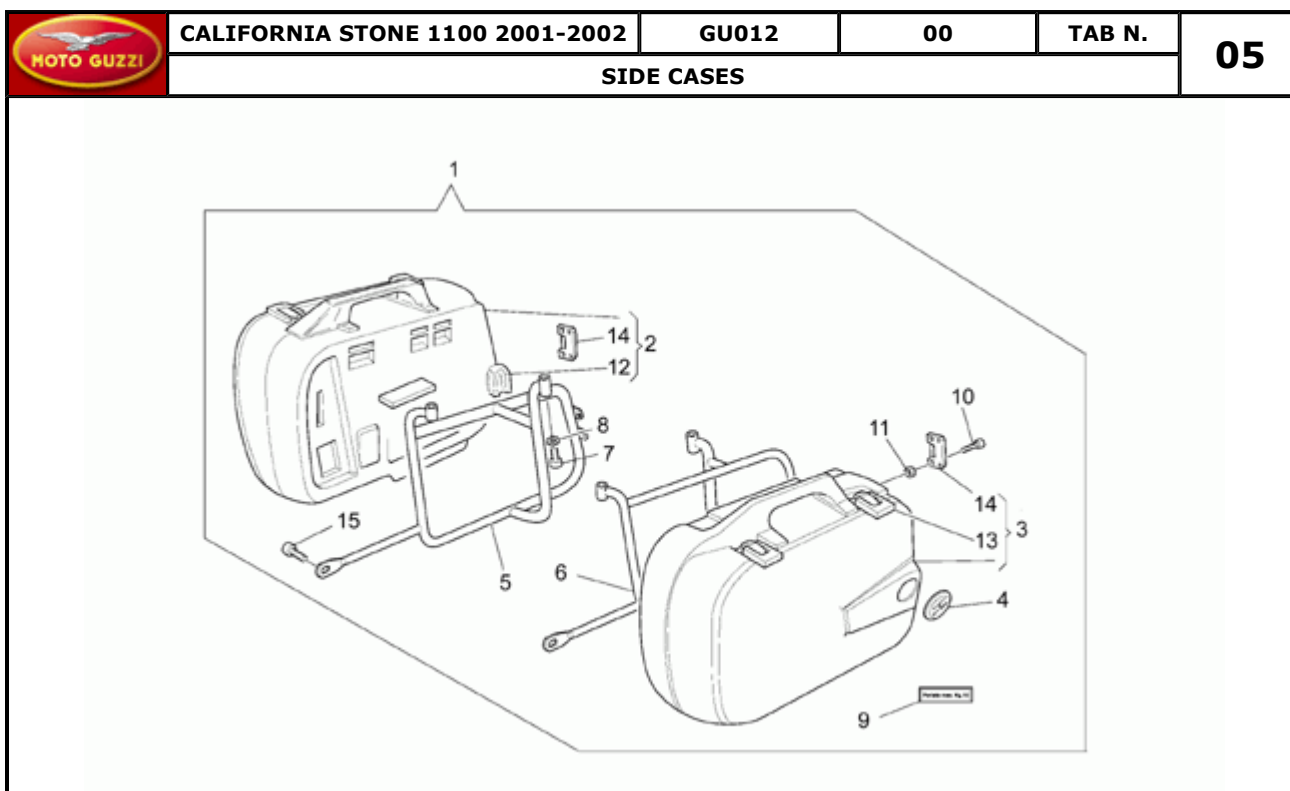

Pos.	Description	Year	I_M_	Country	Version	Code	Q.ty	P.Cod.
1	Suitcase kit 30 L	-	-	-	01501N	-	GU03480051	1
	Suitcase kit 40 L	-	-	-	01501N	-	GU03480050	1
2	RH suitcase 40 L	-	-	-	-	-	GU30482560	1
	RH suitcase 30 L	-	-	-	-	-	GU31482565	1
3	LH suitcase 40 L	-	-	-	-	-	GU30485760	1
	LH suitcase 30 L	-	-	-	-	-	GU31485765	1
4	"MotoGuzzi" dec. 45 L	-	-	-	-	-	GU03482000	2
5	RH support	-	-	-	01501N	-	GU03485050	1
6	LH support	-	-	-	01501N	-	GU03486550	1
7	Screw M8X40	-	-	-	-	-	GU98690440	4
8	Washer 8,4X15X1,5	-	-	-	-	-	GU95008208	6
9	Name plate Kg.10	-	-	-	-	-	GU29482400	2
10	Hex socket screw M6X18	-	-	-	-	-	GU98350318	4
11	Self-locking nut	-	-	-	-	-	GU92640106	4
12	Lock	-	-	-	-	-	GU03484000	2
13	Lock	-	-	-	-	-	GU03484001	4
14	Lock plate	-	-	-	-	-	GU00979726	2
15	Screw M8X45	-	-	-	-	-	GU98690445	2