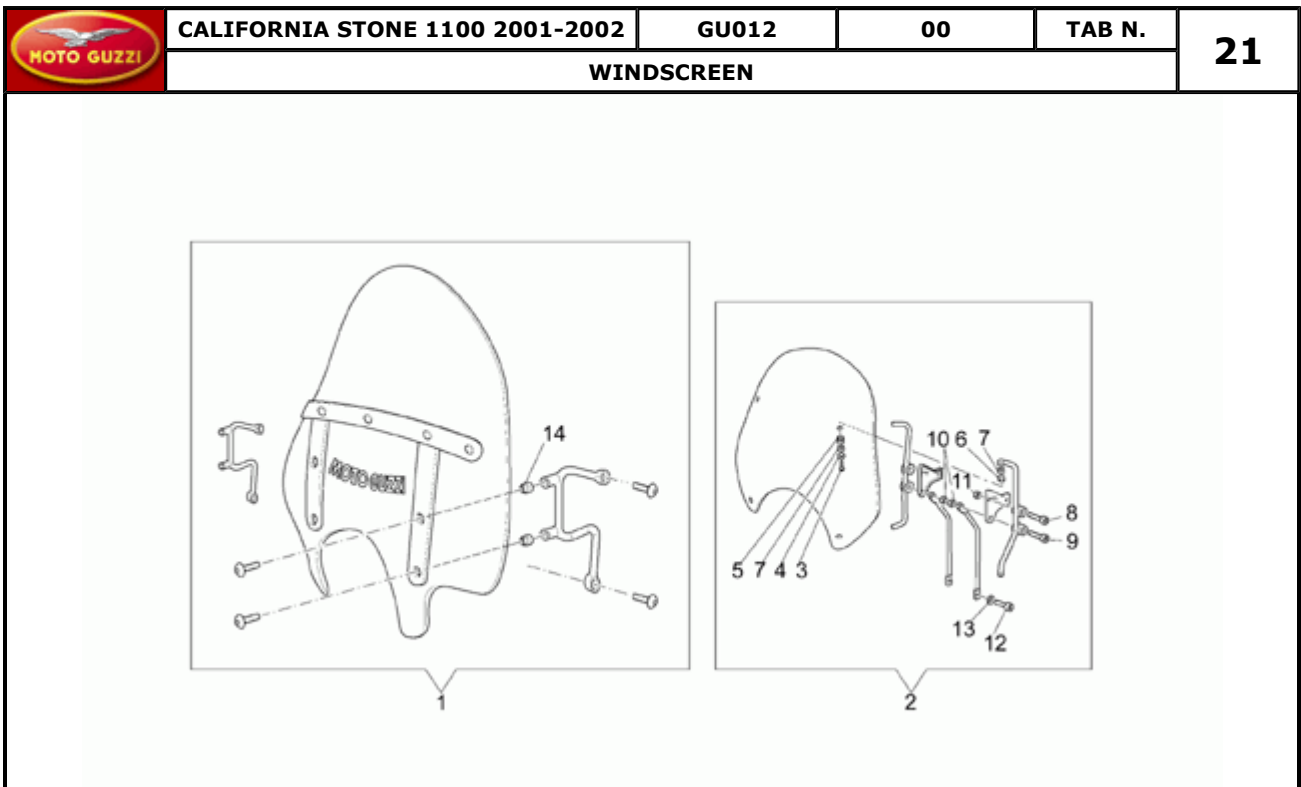

Pos.	Description	Year	I_M_	Country	Version	Code	Q.ty	P.Cod.
1	Windscreen cpl. Big	-	-	-	-	GU03575131	1	
2	Windscreen cpl. Small	-	-	-	-	GU03575130	1	
3	Screw	-	-	-	-	GU98270620	4	
4	Washer	-	-	-	-	GU03530543	4	
5	Silent-block	-	-	-	-	GU03530546	4	
6	Spacer	-	-	-	-	GU03530545	4	
7	Washer	-	-	-	-	GU03530544	8	
8	Screw	-	-	-	-	GU98622420	2	
9	Hex socket screw M8X25	-	-	-	-	GU98622425	2	
10	Nut M8X1,25	-	-	-	-	GU92602208	3	
11	Nut	-	-	-	-	GU92602408	1	
12	Hex socket screw M6X16	-	-	-	-	GU98622316	4	
13	Washer	-	-	-	-	GU95000206	4	
14	Spacer	-	-	-	-	GU91110608	4