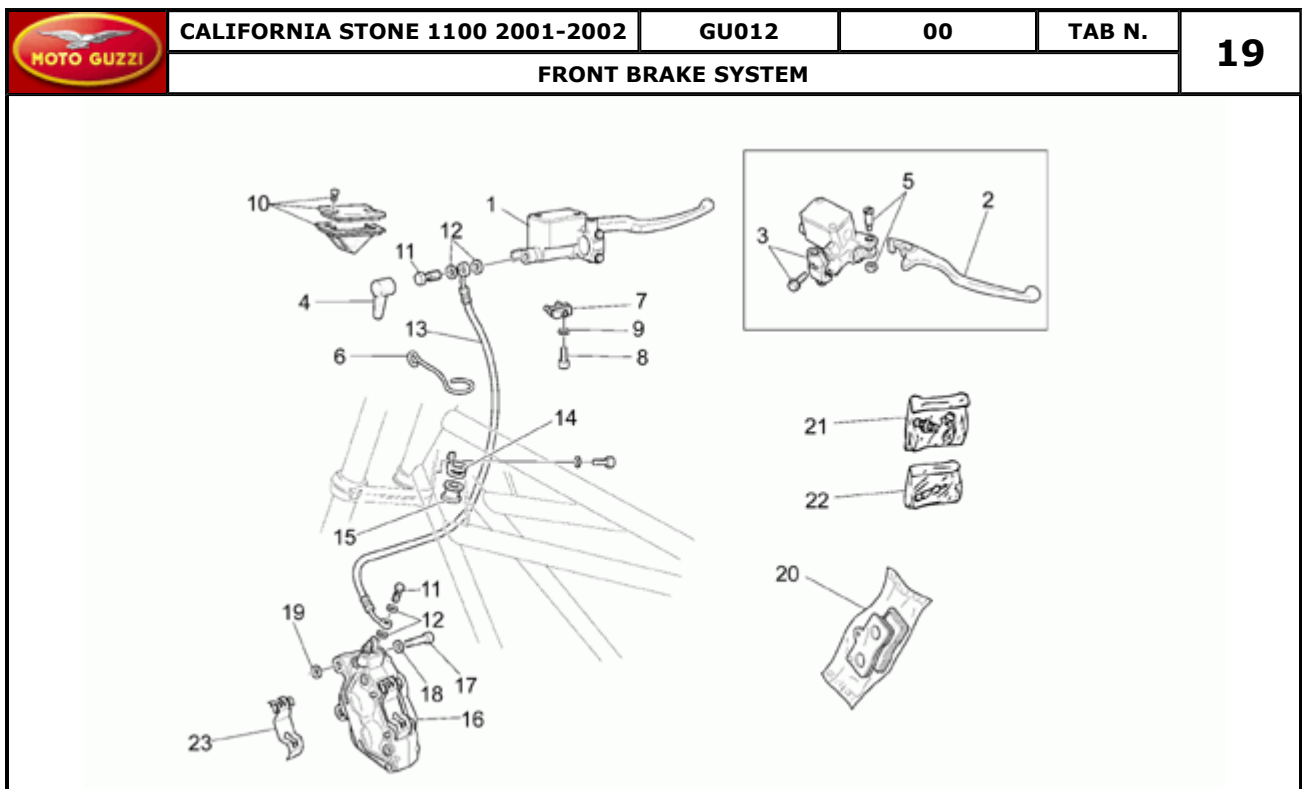

Pos.	Description	Year	I_M	Country	Version	Code	Q.ty	P.Cod.
1	Front master cilinder	-	-	-	-	GU03660145	1	
2	Brake lever	-	-	-	-	GU03605645	1	
3	U-bolt	-	-	-	-	GU03664045	1	
4	Cap	-	-	-	-	GU39663801	1	
5	Lever pin	-	-	-	-	GU03604845	1	
6	Cable-guide	-	-	-	-	GU03659700	1	
7	Brake light switch	-	-	-	-	GU03749845	1	
8	Screw	-	-	-	-	GU98230412	1	
9	Washer 4,3x8x1,5	-	-	-	-	GU95021104	1	
10	Pump cover	-	-	-	-	GU03661145	1	
11	Oil pipe screw *	-	-	-	-	GU95990028	2	
12	Gasket	-	-	-	-	GU25656100	2	
13	Flexible pipe	-	-	-	-	GU03657101	1	
14	Hose clamp 10mm	-	-	-	-	GU03658400	1	
15	Ring	-	-	-	-	GU03658201	1	
16	LH Front brake caliper, gold	-	-	-	-	GU01652230	1	
17	Screw M10x30	-	-	-	-	GU98683530	2	
18	Washer 10,5x16x1	-	-	-	-	GU19149800	2	
19	Clearance washer 0,5 mm	-	-	-	-	GU95100332	4	
	Clearance washer 0,8 mm	-	-	-	-	GU95100333	4	
20	Pads pair	-	-	-	-	GU01654630	1	
21	Bleeder+cap	-	-	-	-	GU01659230	1	
22	Pins+Caliper springs	-	-	-	-	GU01659130	1	
23	Spring	-	-	-	-	GU01659131	1