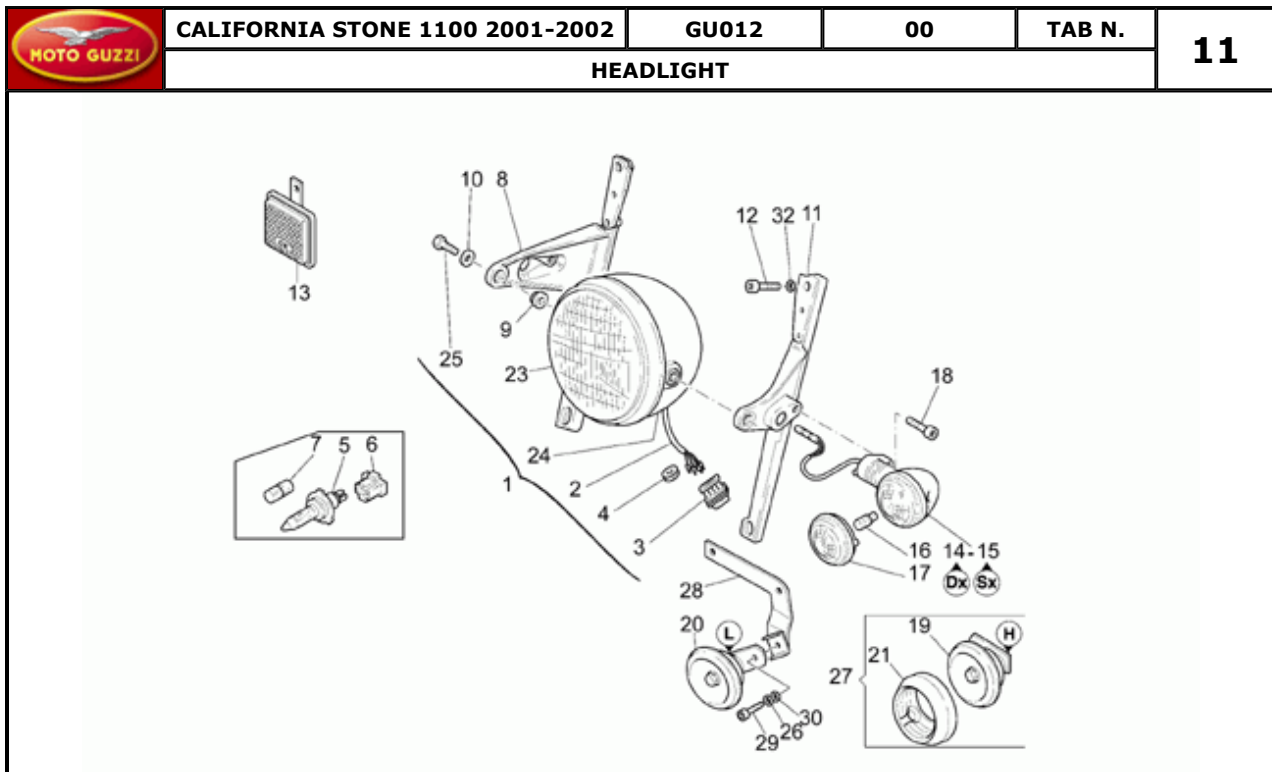

Pos.	Description	Year	I_M	Country	Version	Code	Q.ty	P.Cod.
1	Headlight	-	-	-	-	GU03740540	1	
	Cpl headlightsteering headligh	-	-	AUS-J-MAL-NZ-UK	-	GU03740545	1	
	Headlight	-	-	-	opt	cr	GU03740531	1
2	Wiring	-	-	-	-	GU02746900	1	
3	4-way connector AMP	-	-	-	-	GU01756100	1	
4	Rubber spacer	-	-	-	-	GU91551033	1	
5	Lamp 12V-55/60W	-	-	-	-	GU93450232	1	
6	Lampholder	-	-	-	-	GU01756220	1	
7	Lamp 12V-4W	-	-	-	-	GU93450119	1	
8	RH support	-	-	-	-	GU03496150	1	
9	Spacer	-	-	-	-	GU14439800	2	
10	Washer 8,4x14,57x1,6	-	-	-	-	GU95005308	2	
11	LH support	-	-	-	-	GU03496250	1	
12	Hex socket screw M6x18	-	-	-	-	GU98692318	2	
13	Reflector, amber	-	-	SGP-USA	-	GU14781670	2	
	Reflector, amber	-	-	A	-	GU14781671	2	
14	RH front turn indicator	-	-	-	-	GU03750631	1	
15	LH front turn indicator	-	-	-	-	GU03750630	1	
16	Lamp 12V-10W	-	-	-	-	GU93450127	2	
17	Turn indicator lens	-	-	-	-	GU31753765	2	
18	Hex socket screw M6x14	-	-	-	-	GU98682314	2	
19	Horn H	-	-	-	-	GU31743765	1	
20	Horn L	-	-	-	-	GU31743766	1	
21	Horn mask	-	-	-	-	GU31744765	2	
23	Optical group	-	-	-	-	GU03740430	1	
	Optical group	-	-	AUS-J-MAL-NZ-UK	-	GU03740431	1	
24	Cap rear black	-	-	-	-	GU03740437	1	
25	Screw	-	-	-	-	GU98064425	2	
26	Washer	-	-	-	-	GU95000206	1	
27	Horn kit	-	-	-	-	GU03975940	1	
28	Plate	-	-	-	-	GU03744240	1	
29	Screw	-	-	-	-	GU98622312	1	
30	Washer 6,4x10x0,7	-	-	-	-	GU14217901	1	
32	Washer 6,4x12x1,2	-	-	-	-	GU95008306	4