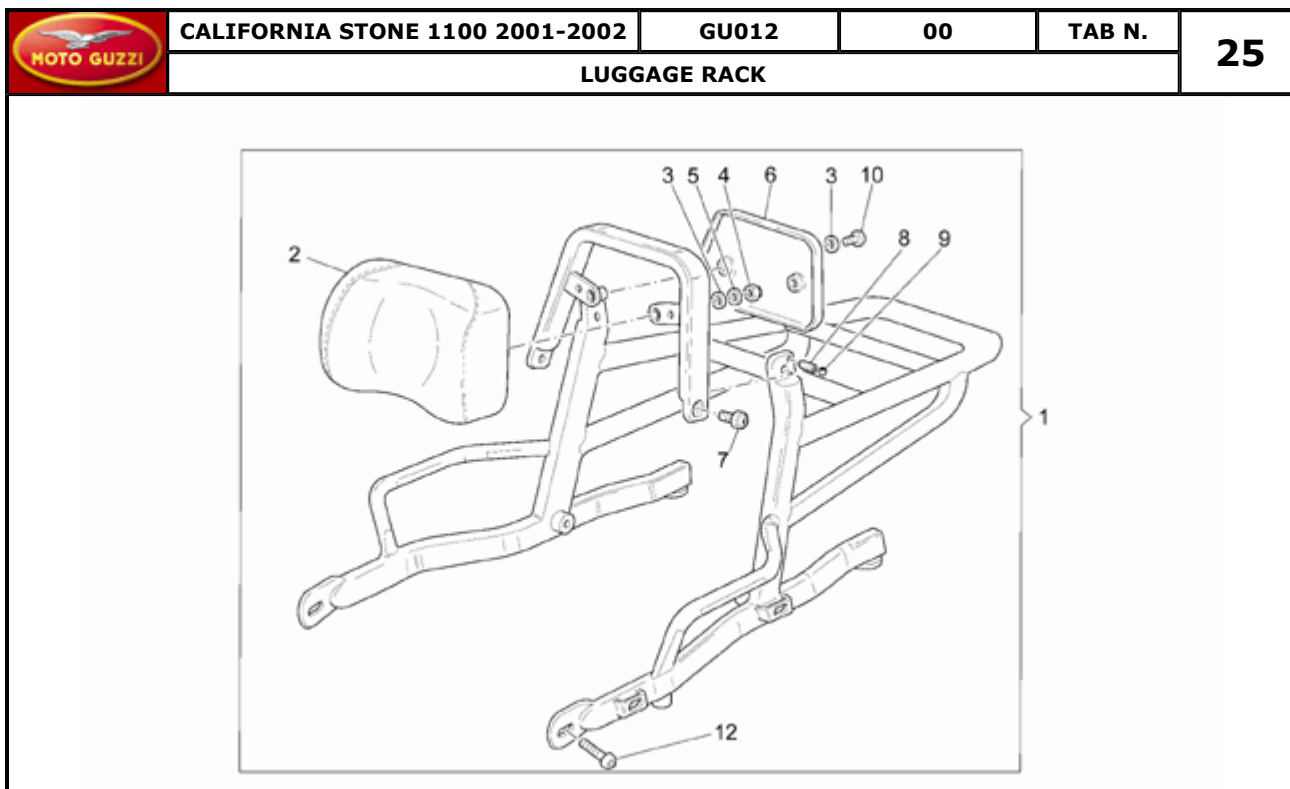

Pos.	Description	Year	I_M	Country	Version	Code	Q.ty	P.Cod.
1	Parcel rack assy	-	-	-	-	GU03677250	1	
	Luggage rack	-	-	-	metal	GU03677240	1	
2	Seat cushion	-	-	-	-	GU03468010	1	
3	Washer	-	-	-	-	GU95001206	4	
4	Nut	-	-	-	-	GU92602206	2	
5	Washer 8,4x15	-	-	-	-	GU03270300	2	
6	Cover	-	-	-	-	GU03468210	1	
7	Screw	-	-	-	-	GU31468165	2	
8	Spring	-	-	-	-	GU94321007	1	
9	Ball	-	-	-	-	GU92275708	1	
10	Hex socket screw M6X18	-	-	-	-	GU98350318	2	
12	Screw	-	-	-	-	GU98350440	2