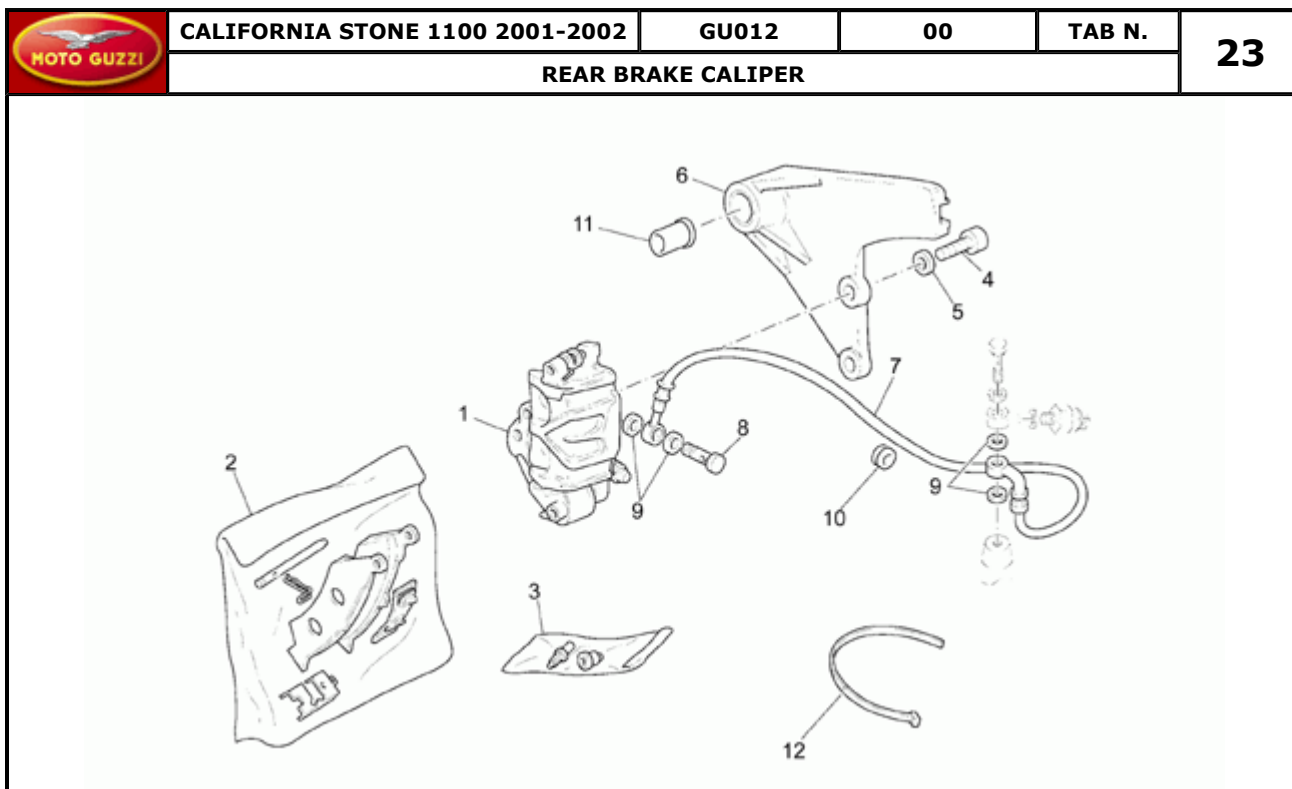

Pos.	Description	Year	I_M	Country	Version	Code	Q.ty	P.Cod.
1	Rear brake caliper, gold	-	-	-	-	GU03653001	1	
2	Pads kit	-	-	-	-	GU03654600	1	
3	Bleeder+cap BREMBO D.10	-	-	-	-	GU31659260	1	
4	Screw	-	-	-	-	GU98682525	2	
5	Washer 10,5x16x1	-	-	-	-	GU19149800	2	
6	Brake hanger plate	-	-	-	-	GU03635850	1	
7	Brake hose	-	-	-	-	GU03657540	1	
8	Oil pipe screw *	-	-	-	-	GU95990028	1	
9	Gasket	-	-	-	-	GU25656100	4	
10	Rubber spacer	-	-	-	-	GU91551131	1	
11	Spacer	-	-	-	-	GU03634850	1	
12	Hose clamp 3,6x375	-	-	-	-	GU93304390	1